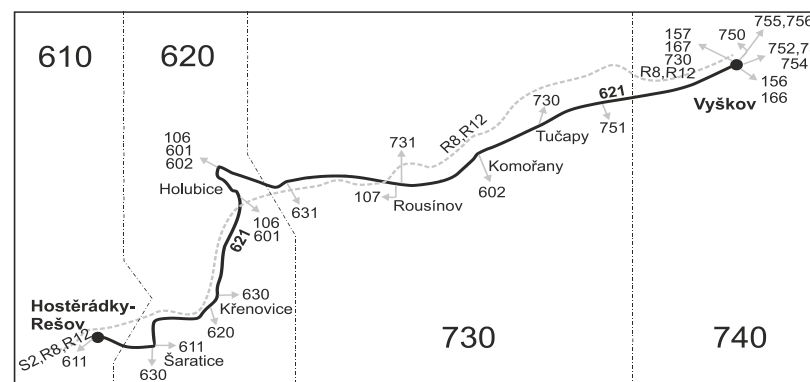

NEDELE
201
†69
12:50
12:52
12:59
13:02
13:03
13:09
13:11
13:14
13:15
13:20
13:22
13:24
13:27
13:29
13:31
13:33
13:37
13:39

Vysvětlivky:

- ⇒ spoje navazující na linku 621
- (z) zastávka celodenně na znamení
- ✕ jede v pracovních dnech
- † jede v neděli a ve státem uznávané svátky
- 69 nejede 28.9., 28.10. a 17.11.

Šťastnou cestu s IDS JMK

VÝLUKOVÝ JÍZDNÍ ŘÁD (VÝLUKA ZBÝŠOV)

621

Vyškov - Rousínov - Holubice - Křenovice - Hostěrádky-Rešov

Integrovaný dopravní systém Jihomoravského kraje

Informace a podněty: 5 4317 4317, www.idsjmk.cz

NEDELE
202
†69
17:00
17:02
17:06
17:08
17:10
17:12
17:15
17:17
17:19
17:24
17:25
17:28
17:30
17:37
17:40
17:47
17:49
17:52

Vysvětlivky:

- ⇒ spoje navazující na linku 621
- (z) zastávka celodenně na znamení
- ✕ jede v pracovních dnech
- Ⓢ jede v sobotu
- † jede v neděli a ve státem uznávané svátky
- 69 nejede 28.9., 28.10. a 17.11.