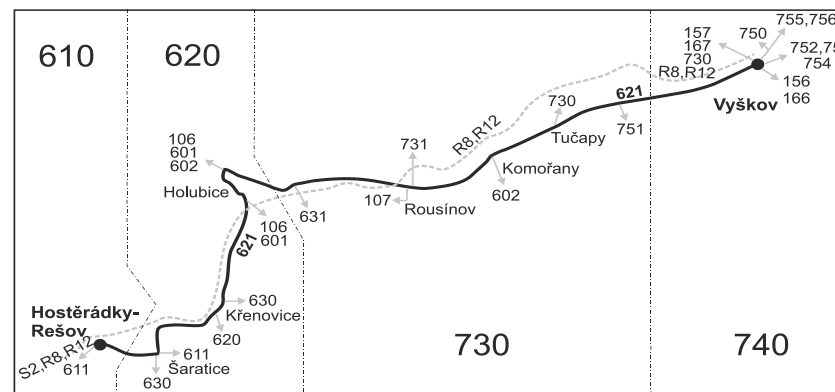

VÝLUKOVÝ JÍZDNÍ ŘÁD (VÝLUKA ZBÝŠOV)

621

Hostěrádky-Rešov - Křenovice - Holubice - Rousínov - Vyškov

Integrovaný dopravní systém Jihomoravského kraje

Informace a podněty: 5 4317 4317, www.idsjmk.cz

Platí od 13.09.2021 do 11.12.2021

Linka 729621: Přepravu zajišťuje: VYDOS BUS a.s., Jiřího Wolkerova 416/1, 682 01 Vyškov

PRACOVNÍ DNY					
Číslo spoje:		1	3	51	5
Úsek	Zóna Zastávka	✕	✕	✕	✕
	610 Hostěrádky-Rešov	4:25	6:21	12:50	15:50
	620 Šaratice	4:27	6:23	12:52	15:52
	620 Zbýšov	4:34	6:30	12:59	15:59
	620 Křenovice, u hřbitova	4:37	6:33	13:02	16:02
	620 Křenovice, Sokolská	4:38	6:34	13:03	16:03
	620 Holubice, ObÚ	4:44	6:40	13:09	16:09
	620 Holubice, u mostu	4:46	6:42	13:11	16:11
	620 Kovalovice, Stará pošta (z)	4:49	6:45	13:14	16:14
	730 Velešovice, Za Mlýnem (z)	4:50	6:46	13:15	16:15
	730 Rousínov, rozc.k žel.st.0.1	4:55	6:51	13:20	16:20
	730 Rousínov, aut.st.	4:57	6:53	13:22	16:22
	730 Rousínov, Čechyně, rozc.0.5 (z)	4:59	6:55	13:24	16:24
	730 Komořany, EDP	5:02	6:58	13:27	16:27
	730 Tučapy, rozc.0.1	5:04	7:00	13:29	16:29
	730 Luleč, rozc. (z)	5:06	7:02	13:31	16:31
	740 Vyškov, Drnovská Bioveta (z)	5:08	7:04	13:33	16:33
	740 Vyškov, nem.	5:12	7:08	13:37	16:37
	⇒ 157 Račice-Přistovice (-Adamov)	5:13	7:10	13:45	16:46
	740 Vyškov, aut.nádr.	5:14	7:10	13:39	16:39

NEDELE
201
†69
12:50
12:52
12:59
13:02
13:03
13:09
13:11
13:14
13:15
13:20
13:22
13:24
13:27
13:29
13:31
13:33
13:37
13:39

Vysvětlivky:

- ⇒ spoje navazující na linku 621
- (z) zastávka celodenně na znamení
- ✕ jede v pracovních dnech
- † jede v neděli a ve státem uznávané svátky
- 69 nejede 28.9., 28.10. a 17.11.