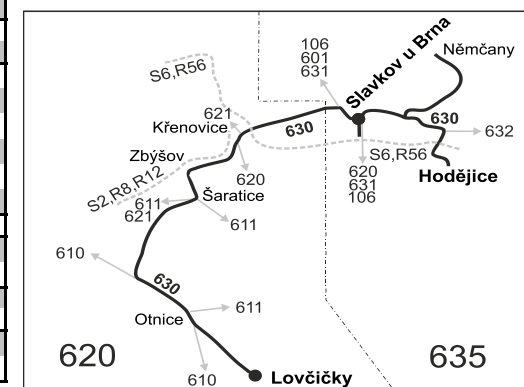

SOBOTA + NEDELE

221	201	203	223	205	241
Ⓞ27	+69	Ⓞ27	Ⓞ+	+69	Ⓞ+ &R
R	R				
8:42	8:42		13:37	16:42	18:42
8:44	8:44		13:39	16:44	18:44
8:51	8:51		13:46	16:51	18:51
8:53	8:53		13:48	16:53	18:53
8:55	8:55		13:50	16:55	18:55
8:59	8:59		13:54	16:59	18:59
9:00	9:00		13:55	17:00	19:00
9:02	9:02		13:57	17:02	19:02
9:05	9:05		14:00	17:05	19:05
9:13	9:13		14:13		19:13
9:08	9:08		14:03	17:08	19:08
			14:08		
9:13	9:13			17:13	19:13
			14:03	17:08	
			14:05	17:10	
		13:13		17:13	
		13:16		17:16	
		13:20		17:20	
		13:21		17:21	
		13:24		17:24	
		13:31		17:31	
			13:36	17:36	
			13:37	17:37	
			13:50	17:50	
			13:39	17:39	
			13:43	17:43	

Vysvětlivky:

- ⇒ spoje navazující na linku 630
- (z) zastávka celodenně na znamení
- { spoj jede po jiné trase
- Ⓞ spoj s bezbariérově přístupným vozidlem
- ✖ jede v pracovních dnech

- Ⓞ jede v sobotu
- + jede v neděli a ve státem uznávané svátky
- 27 jede také 28.9., 28.10. a 17.11.
- 69 nejede 28.9., 28.10. a 17.11.
- R Pokračuje jako linka 631 do zastávky Rousínov, aut.st.

Šťastnou cestu s IDS JMK

Vzhledem ke stavebnímu stavu zastávek nelze garantovat bezbariérový nástup do a výstup z vozidla na všech zastávkách.