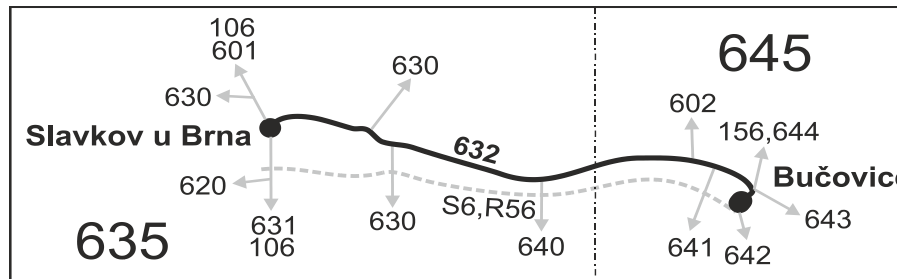

632

Bučovice - Slavkov u Brna

Integrovaný dopravní systém Jihomoravského kraje

Informace a podněty: 5 4317 4317, www.idsjmk.cz

Platí od 01.09.2021 do 11.12.2021

Linka 729632: Přepravu zajišťuje: VYDOS BUS a.s., Jiřího Wolkerova 416/1, 682 01 Vyškov

úprava návazných spojů od 13.09.2021

PRACOVNÍ DNY

Číslo spoje:		1	51	3	5
Usek	Zóna Zastávka	✕	✕	✕50	✕
	645 Bučovice, u školy		13:29		
	645 Bučovice, dům mládeže		13:32		
	645 Bučovice, aut.st.	6:04	13:34	14:29	17:09
	645 Bučovice, jatky (z)	6:06	13:36	14:31	17:11
	645 Bučovice, Marefy, rozc.Letonice (z)	6:08	13:38	14:33	17:13
	635 Křížanovice, žel.st.	6:12	13:42	14:37	17:17
	635 Hodějnice, rozc.1.0	6:16	13:46	14:41	17:21
	635 Slavkov u Brna, Cutisín (z)	6:19	13:49	14:44	17:24
	635 Slavkov u Brna, MEZ	6:21	13:51	14:46	17:26
	635 Slavkov u B. poli.	6:23	13:53	14:48	17:28
	635 Slavkov u B. a.s.	6:25	13:55	14:50	17:30
	⇒ 601 Brno	6:43	14:13		
	⇒ 630 Křenovice (-Lovčičky)		14:13	14:57	
	⇒ 631 Kobeřice	6:27	13:57	14:57	

Vysvětlivky:

- ⇒ spoje navazující na linku 632
- (z) zastávka celodenně na znamení
- ✕ jede v pracovních dnech
- 50** nejede 27.10. a 29.10.

Šťastnou cestu s IDS JMK

632

Slavkov u Brna - Bučovice

Integrovaný dopravní systém Jihomoravského kraje