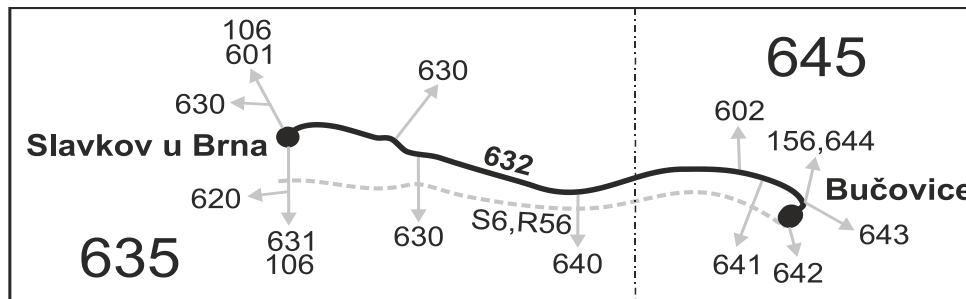

632

Slavkov u Brna - Bučovice

Integrovaný dopravní systém Jihomoravského kraje

Informace a podněty: 5 4317 4317, www.idsjmk.cz

Platí od 01.09.2021 do 11.12.2021

Linka 729632: Přepravu zajišťuje: VYDOS BUS a.s., Jiřího Wolkerova 416/1, 682 01 Vyškov

úprava návazných spojů od 13.09.2021

PRACOVNÍ DNY

Číslo spoje:		2	4	6	8
Usek	Zóna Zastávka	×	×	×50	×
635	Slavkov u B. a.s.	6:25	6:55	14:50	15:25
635	Slavkov u B. poli.	6:27	6:57	14:52	15:27
635	Slavkov u Brna, MEZ	6:29	6:59	14:54	15:29
635	Slavkov u Brna, Cutisin (z)	6:31	7:01	14:56	15:31
635	Hodějnice, rozc. 1.0	6:34	7:04	14:59	15:34
635	Křižanovice, žel.st.	}	}	15:02	15:37
	⇒ 640 Rašovice			15:02	15:38
635	Křižanovice, u přejezdu	6:37	7:07	15:03	15:38
645	Bučovice, Marefy, rozc.Letonice (z)	6:41	7:11	15:07	15:42
645	Bučovice, jatky (z)	6:43	7:13	15:09	15:44
645	Bučovice, u školy	}	7:17	}	}
645	Bučovice, dům mládeže	}	7:20	}	}
645	Bučovice, aut.st.	6:45	7:22	15:11	15:46

Vysvětlivky:

- ⇒ spoje navazující na linku 632
- (z) zastávka celodenně na znamení
- }
- × spoj jede po jiné trase
- × jede v pracovních dnech
- 50 nejede 27.10. a 29.10.

Šťastnou cestu s IDS JMK