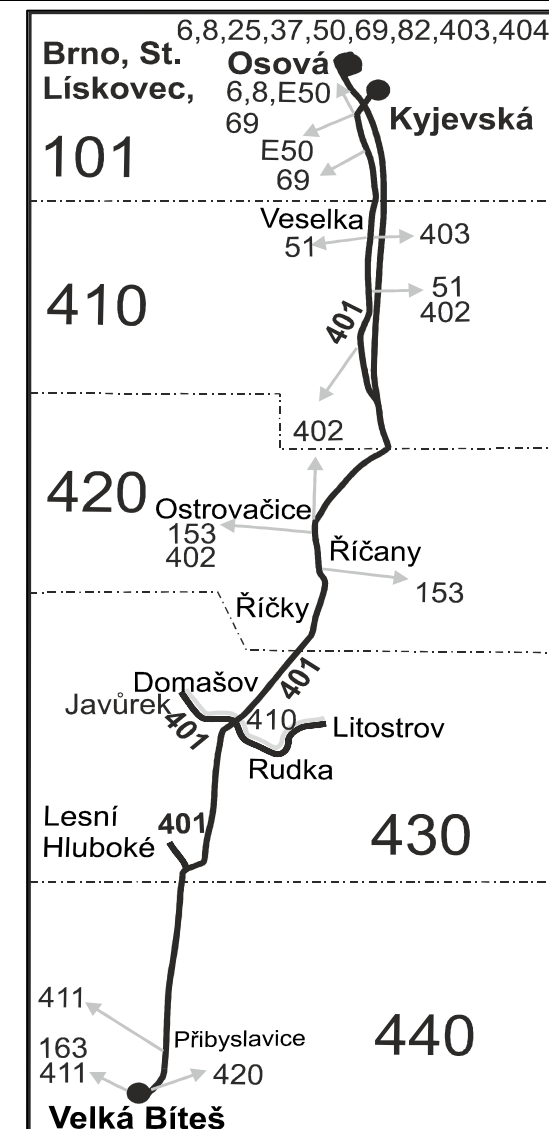

Číslo spoje:		203	205	207	209	211	213	215	217	219	
Úsek	Zóna	Zastávka	Ⓢ	Ⓢ	Ⓢ	Ⓢ	Ⓢ	Ⓢ	Ⓢ	Ⓢ	
Ne lze vydat	101	Brno, Kyjevská	6:47	8:34	10:34	12:34	14:34	16:34	18:34	20:37	22:59
	101	Brno, Kurská (z)	6:48	8:35	10:35	12:35	14:35	16:35	18:35	20:38	22:59
	101	Brno, Dunajská	6:50	8:37	10:37	12:37	14:37	16:37	18:37	20:40	23:01
	101	Brno, Starý Lískovec, smyčka (z)	6:51	8:38	10:38	12:38	14:38	16:38	18:38	20:41	23:02
	101	Brno, Jemelkova (z)	6:52	8:39	10:39	12:39	14:39	16:39	18:39	20:42	23:03
	101	Brno, Skalní (z)	6:53	8:41	10:41	12:41	14:41	16:41	18:41	20:43	23:04
	101	Brno, Hoštická (z)	6:54	8:42	10:42	12:42	14:42	16:42	18:42	20:44	23:05
	101	Brno, Tranzitní plynovod (z)	6:55	8:43	10:43	12:43	14:43	16:43	18:43	20:45	23:06
	410	Troubsko, Kovopodnik (z)	6:56	8:44	10:44	12:44	14:44	16:44	18:44	20:46	23:07
	410	Troubsko, Veselka (z)	6:57	8:45	10:45	12:45	14:45	16:45	18:45	20:47	23:08
410	Popůvky, Vintrovna	6:59	8:47	10:47	12:47	14:47	16:47	18:47	20:49	23:09	
410	Omice, Kývalka (z)	7:02	8:50	10:50	12:50	14:50	16:50	18:50	20:52	23:12	
420	Ostrovačice, nám.Viléma Mrštíka	7:06	8:55	10:55	12:55	14:55	16:55	18:55	20:56	23:16	
420	Říčany	7:08	8:58	10:58	12:58	14:58	16:58	18:58	20:58	23:18	
	⇒ 153 Tišnov								+21:00		
420	Říčky	7:12	9:02	11:02	13:02	15:02	17:02	19:02	21:02	23:22	
430	Domašov, Nový konec	7:14	9:04	11:04	13:04	15:04	17:04	19:04	21:04	23:24	
430	Domašov	7:16	9:06	11:06	13:06	15:06	17:06	19:06	21:06	23:25	
	⇒ 410 Litostrov	7:17	9:07		13:07	15:07	17:07				
430	Domašov, u hřbitova									23:25	
430	Javůrek									23:28	
430	Domašov, u hřbitova									23:31	
430	Domašov									23:31	
430	Rudka, u křížku									23:33	
430	Rudka									23:34	
430	Litostrov									23:37	
430	Rudka									23:40	
430	Rudka, u křížku									23:41	
430	Domašov									23:42	
430	Domašov, cestmistrovství (z)	7:18	9:08	11:08	13:08	15:08	17:08	19:08	21:08	23:44	
430	Zálesná Zhoř, rozc. (z)	7:19	9:09	11:09	13:09	15:09	17:09	19:09	21:09	23:45	
430	Lesní Hluboké	7:22	9:12		13:12		17:12		21:12	23:48	
430	Lesní Hluboké, motel 9 křížů	7:24	9:14	11:10	13:14	15:10	17:14	19:10	21:14	23:50	
440	Přibyslavice, motorest 9 křížů rozc. (z)	7:25	9:15	11:11	13:15	15:11	17:15	19:11	21:15	23:51	
440	Přibyslavice	7:27	9:17	11:13	13:17	15:13	17:17	19:13	21:17	23:53	
440	Velká Bíteš, cihelna (z)	7:28	9:18	11:14	13:18	15:14	17:18	19:14	21:18	23:54	
440	Velká Bíteš, nám.	7:31	9:21	11:17	13:21	15:17	17:21	19:17	21:21	23:57	
	⇒ 163 Tišnov			11:25							

Vysvětlivky:

1. ⇒ spoje navazující na linku 401
   - (z) zastávka celodenně na znamení
   - ⌋ spoj jede po jiné trase
   - Ⓢ spoj s bezbariérově přístupným vozidlem
   - Ⓢ jede v sobotu
   - Ⓢ jede v neděli a ve státem uznávané svátky
2. Vzhledem ke stavebnímu stavu zastávek nelze garantovat bezbariérový nástup do a výstup z vozidla na všech zastávkách.

Šťastnou cestu s IDS JMK