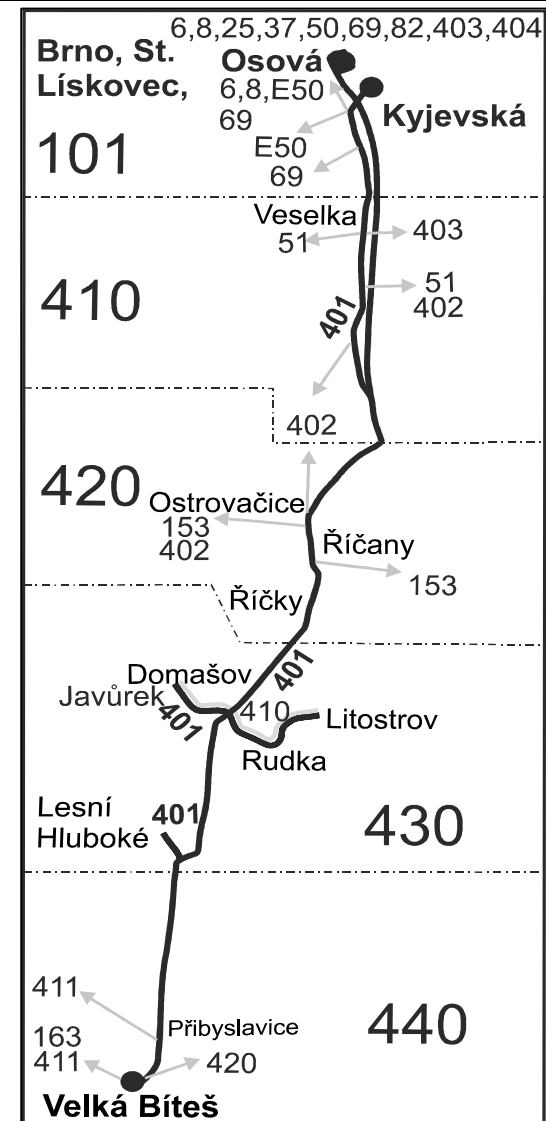

Číslo spoje:		202	204	206	208	210	212	214	216
Úsek	Zóna	Zastávka	Ⓢ ♿	Ⓢ ♿	Ⓢ ♿	Ⓢ ♿	Ⓢ ♿	Ⓢ ♿	Ⓢ ♿
	440 Velká Bíteš, nám.	4:08	7:38	9:38	11:34	13:38	15:38	17:34	19:38
	440 Velká Bíteš, cihelna (z)	4:10	7:40	9:40	11:36	13:40	15:40	17:36	19:40
	440 Přibyslavice	4:12	7:42	9:42	11:38	13:42	15:42	17:38	19:42
	440 Přibyslavice, motorest 9 křížů rozc. (z)	4:14	7:44	9:44	11:40	13:44	15:44	17:40	19:44
	430 Lesní Hluboké	4:17	7:47	9:47	11:43	13:47	15:47	17:43	19:47
	430 Lesní Hluboké, motel 9 křížů	4:19	7:45	9:45	11:45	13:45	15:45	17:45	19:45
	430 Zálesná Zhoř, rozc. (z)	4:20	7:46	9:46	11:46	13:46	15:46	17:46	19:46
	430 Domašov, cestmistrovství (z)	4:21	7:47	9:47	11:47	13:47	15:47	17:47	19:47
	430 Domašov	4:23	7:53	9:53	11:49	13:53	15:53	17:49	19:53
	430 Rudka, u křížku	4:25	7:55	9:55	11:51	13:55	15:55	17:51	19:55
	430 Rudka	4:26	7:56	9:56	11:52	13:56	15:56	17:52	19:56
	430 Litostrov	4:29	7:59	9:59	11:55	13:59	15:59	17:55	19:59
	430 Rudka	4:32	8:02	10:02	11:58	14:02	16:02	17:58	19:62
	430 Rudka, u křížku	4:33	8:03	10:03	11:59	14:03	16:03	17:59	19:63
	430 Domašov	4:34	8:04	10:04	12:00	14:04	16:04	18:00	20:04
	430 Domašov, u hřbitova	4:34	8:04	10:04	12:00	14:04	16:04	18:00	20:04
	430 Javůrek	4:37	8:07	10:07	12:03	14:07	16:07	18:03	20:07
	430 Domašov, u hřbitova	4:40	8:10	10:10	12:06	14:10	16:10	18:06	20:10
	430 Domašov	4:41	8:11	10:11	12:07	14:11	16:11	18:07	20:11
	430 Domašov, Nový konec	4:42	8:12	10:12	12:08	14:12	16:12	18:08	20:12
	420 Říčany	4:44	8:14	10:14	12:10	14:14	16:14	18:10	20:14
	420 Říčany	4:48	8:18	10:18	12:14	14:18	16:18	18:14	20:18
	⇒ 153 Ivančice				12:00			18:00	
	⇒ 402 Veverské Knínice		8:00	10:00	12:00	14:00	16:00	18:00	20:00
	420 Ostrovačice, Říčanská	4:49	8:19	10:19	12:15	14:19	16:19	18:15	20:19
	420 Ostrovačice, nám.Viléma Mrštíka	4:50	8:20	10:20	12:16	14:20	16:20	18:16	20:20
	410 Omice, Kývalka (z)	4:54	8:24	10:24	12:20	14:24	16:24	18:20	20:24
	410 Popůvky, Vintrovna	4:57	8:27	10:27	12:23	14:27	16:27	18:23	20:27
	410 Troubsko, Veselka (z)	4:59	8:29	10:29	12:25	14:29	16:29	18:25	20:29
	⇒ 51 Brno, Bystrc		8:17	10:17	12:17	14:17	16:17	18:17	20:17
	410 Troubsko, Kovopodník (z)	5:00	8:30	10:30	12:26	14:30	16:30	18:26	20:30
Nelze vydat	101 Brno, Tranzitní plynovod (z)	5:00	8:30	10:30	12:26	14:30	16:30	18:26	20:30
	101 Brno, Pražská (z)	5:01	8:31	10:31	12:27	14:31	16:31	18:27	20:31
	101 Brno, Skalní (z)	5:02	8:32	10:32	12:28	14:32	16:32	18:28	20:32
	101 Brno, Jemelkova (z)	5:03	8:33	10:33	12:29	14:33	16:33	18:29	20:33
	101 Brno, Starý Lískovec, smyčka	5:04	8:34	10:34	12:30	14:34	16:34	18:30	20:34
	⇒ N96 Brno, hl. nádr.	5:06							
	101 Brno, Kurská (z)	5:05	8:35	10:35	12:31	14:35	16:35	18:31	20:35
	101 Brno, Kyjevská	5:06	8:36	10:36	12:32	14:36	16:36	18:32	20:36

Vysvětlivky:

- ⇒ spoje navazující na linku 401
- (z) zastávka celodenně na znamení
- ⌋ spoj jede po jiné trase
- ♿ spoj s bezbariérově přístupným vozidlem
- Ⓢ jede v sobotu
- † jede v neděli a ve státem uznávané svátky

Vzhledem ke stavebnímu stavu zastávek nelze garantovat bezbariérový nástup do a výstup z vozidla na všech zastávkách.

Šťastnou cestu s IDS JMK