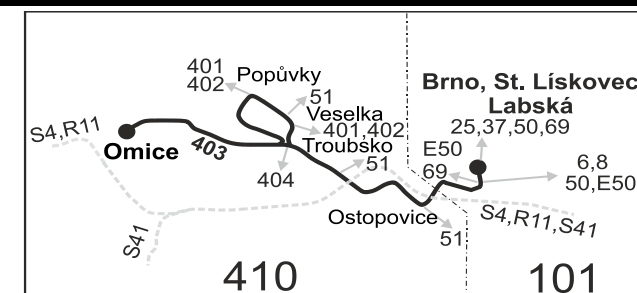

Vysvětlivky:

- ⇒ spoje navazující na linku 403
- (z) zastávka celodenně na znamení
- }
- ♿ spoj s bezbariérově přístupným vozidlem
- ⊕ jede v sobotu
- ⊕ jede v neděli a ve státem uznávané svátky
- 66 nejede 28.10. a 17.11.
- 67 jede také 28.10. a 17.11.

Šťastnou cestu s IDS JMK

Vzhledem ke stavebnímu stavu zastávek nelze garantovat bezbariérový nástup do a výstup z vozidla na všech zastávkách.

B Z Popůvek pokračuje přes Troubsko a Ostopovice zpět do Brna, Starého Lískovce

V spoj vyčká v zastávce Brno, Osová příjezdu linky N91 a v zastávce Brno, Čermákova příjezdu linky N96 od nočního spojení u hlavního nádraží