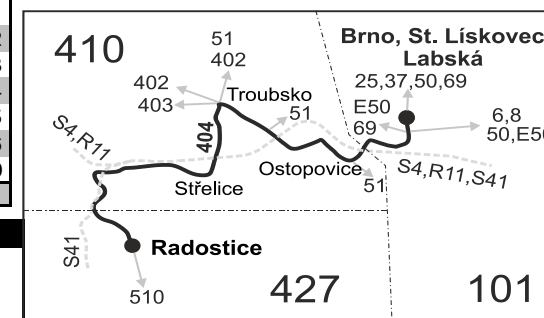

404

Brno - Ostopovice - Troubsko - Střelice - Radostice

Integrovaný dopravní systém Jihomoravského kraje

Informace a podněty: 5 4317 4317, www.idsjmk.cz

Platí od 20.09.2021 do 11.12.2021

Linka 729404: Přepravu zajišťuje: BDS-BUS, s.r.o., Vlkovská 334,595 01 Velká Bíteš

## Vysvětlivky:

- ⇒ spoje navazující na linku 404
- (z) zastávka celodenně na znamení
- ♯ spoj s bezbariérově přístupným vozidlem
- ⊗ jede v pracovních dnech
- ⊗† jede v sobotu
- † jede v neděli a ve státem uznávané svátky
- Vzhledem ke stavebnímu stavu zastávek nelze garantovat bezbariérový nástup do a výstup z vozidla na všech zastávkách.
- ♠ odjezd ze zastávky u školky (autobus přijíždí od Veselky)
- P ze zastávky Radostice, sokolovna pokračuje jako linka 510 do Modřic