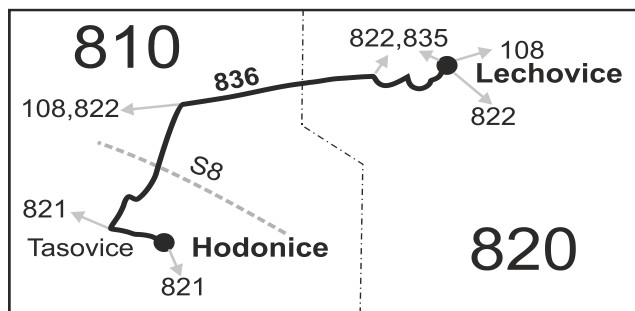

### Hodonice - Tasovice - Lechovice a zpět

Integrovaný dopravní systém Jihomoravského kraje

Platí od 27.9.2021 do 22.11.2021

Informace a podněty: 5 4317 4317, [www.idsjmk.cz](http://www.idsjmk.cz)

Linka 729836: Přepravu zajišťuje: BDS-BUS, s.r.o., Vlkovská 334, 595 01 Velká Bíteš

#### PRACOVNÍ DNY

Číslo spoje:		1	3	5	7
Úsek	Zóna Zastávka	⌘ ♿	⌘ ♿	⌘ ♿	⌘ ♿
	<b>810 Hodonice, střed</b>	<b>5:07</b>	<b>6:03</b>	<b>17:12</b>	<b>18:12</b>
	810 Tasovice, u prodejen	5:09	6:05	17:14	18:14
	810 Tasovice, škola	5:11	6:07	17:16	18:16
	810 Práče, rozc.0.7	5:18	6:14	17:23	18:23
	<b>820 Lechovice, ObÚ</b>	<b>5:20</b>	<b>6:16</b>	<b>17:25</b>	<b>18:25</b>
	⇒ 108 Brno	5:26	6:26	17:26	18:26

#### opačný směr

#### PRACOVNÍ DNY

Číslo spoje:		2	4	6	8
Úsek	Zóna Zastávka	⌘ ♿	⌘ ♿	⌘ ♿	⌘ ♿
	<b>820 Lechovice, ObÚ</b>	<b>5:28</b>	<b>16:58</b>	<b>17:58</b>	<b>18:58</b>
	810 Práče, rozc.0.7	5:30	17:00	18:00	19:00
	810 Tasovice, škola	5:37	17:07	18:07	19:07
	810 Tasovice, u prodejen	5:38	17:08	18:08	19:08
	<b>810 Hodonice, střed</b>	<b>5:40</b>	<b>17:10</b>	<b>18:10</b>	<b>19:10</b>
	⇒ 821 Velký Karlov	5:54	17:26		19:26