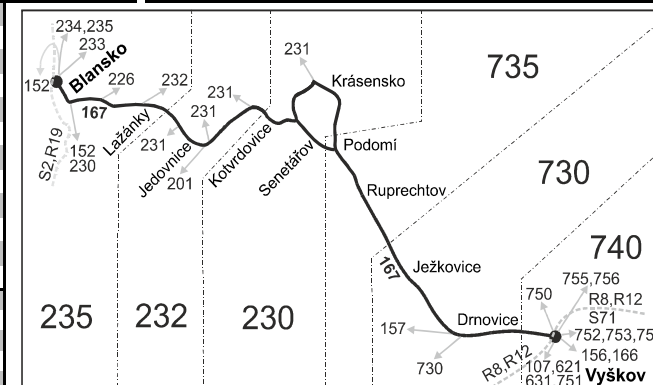

Vysvětlivky:

- ⇒ spoje navazující na linku 167
- (z) zastávka celodenně na znamení
- ∩ spoj jede po jiné trase
- ♣ spoj s bezbariérově přístupným vozidlem
- ♣ jede v pracovních dnech
- Ⓢ jede v sobotu

- † jede v neděli a ve státem uznávané svátky
- 27 jede také 28.10. a 17.11.
- 50 nejede 27.10. a 29.10.
- 66 nejede 28.10. a 17.11.
- ♦ Senetářov, MŠ - zastavuje na zastávce u kostela