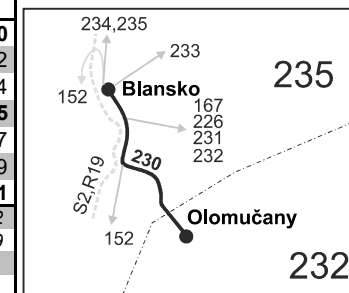

231	261	263	233
⌘	⌘	⌘	⌘
♿	♿	♿	♿
6:40	11:40	14:40	17:40
6:42	11:42	14:42	17:42
6:44	11:44	14:44	17:44
6:46	11:46	14:46	17:46
6:48	11:48	14:48	17:48
6:49	11:49	14:49	17:49
6:50	11:50	14:50	17:50

opačný směr

PRACOVNÍ DNY

Číslo spoje:		62	64	6	70	66	14	16	18	32	68	36	38	40
Úsek	Zóna	Zastávka	⌘	⌘	⌘	⌘	⌘	⌘	⌘	⌘	⌘	⌘	⌘	⌘
			♿	♿	♿	♿	♿	♿	♿	♿	♿	♿	♿	♿
	232 Olomučany, točna	4:10	5:06	6:10	6:49	7:13	9:10	12:10	14:14	14:50	15:25	16:40	18:10	19:22
	232 Olomučany, hor.konec	4:12	5:08	6:12	6:51	7:15	9:12	12:12	14:16	14:52	15:27	16:42	18:12	19:24
	232 Olomučany, rest.	4:14	5:10	6:14	6:53	7:17	9:14	12:14	14:18	14:54	15:29	16:44	18:14	19:26
	232 Olomučany, škola	4:15	5:11	6:15	6:54	7:18	9:15	12:15	14:19	14:55	15:30	16:45	18:15	19:27
	232 Olomučany, dol.konec	4:17	5:13	6:17	6:56	7:20	9:17	12:17	14:21	14:57	15:32	16:47	18:17	19:29
	235 Blansko, rozc.Klepačov (z)	4:19	5:15	6:19	6:58	7:22	9:19	12:19	14:23	14:59	15:34	16:49	18:19	19:31
	235 Blansko, aut.st.	4:21	5:17	6:21	7:00	7:24	9:21	12:21	14:25	15:01	15:36	16:51	18:21	19:33
	⇒ S2 Křenovice	4:29	5:29	6:31		7:31	9:31	12:32	14:32			17:02	18:32	
	⇒ S2 Březová n.Svit.			6:29		7:29	9:29	12:29				17:01	18:29	
	⇒ 152 Kuřim	4:27	5:20	6:40	7:22			12:50	14:37		15:51	17:20	18:50	
	⇒ 222 Blansko		5:26		7:17	507:25				15:03		17:03		19:36

SOBOTA + NEDĚLE

232	262	264	234
⌘	⌘	⌘	⌘
♿	♿	♿	♿
7:10	12:10	15:10	18:10
7:12	12:12	15:12	18:12
7:14	12:14	15:14	18:14
7:15	12:15	15:15	18:15
7:17	12:17	15:17	18:17
7:19	12:19	15:19	18:19
7:21	12:21	15:21	18:21
7:31	12:32	15:31	18:32
7:29	12:29	15:29	18:29

Vysvětlivky:

- (z) zastávka celodenně na znamení
- ⇒ spoje navazující na linku 230
- ♿ spoj s bezbariérově přístupným vozidlem
- ⌘ jede v pracovních dnech
- ⊕ jede v sobotu
- ⊕ jede v neděli a ve státem uznávané svátky
- **50** nejede 27.10. a 29.10.

Vzhledem ke stavebnímu stavu zastávek nelze garantovat bezbariérový nástup do a výstup z vozidla na všech zastávkách.

Šťastnou cestu s IDS JMK