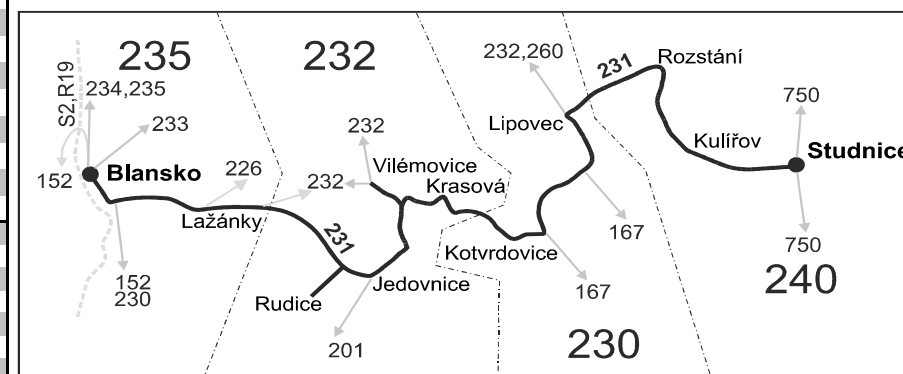

Šťastnou cestu s IDS JMK

Vysvětlivky:

- ⇒ spoje navazující na linku 231 } spoj jede po jiné trase † jede v neděli a ve státem uznávané svátky
- (z) zastávka celodenně na znamení ♿ spoj s bezbariérově přístupným vozidlem Ⓢ Spoj s možností přepravy jízdních kol mezi zastávkami označenými symbolem jízdního kola v období od 2. 4. 2021 do 28. 9. 2021. Počet přepravovaných kol je kapacitně omezen na 20 ks.
- | spoj zastávkou projíždí Ⓢ jede v sobotu

Vzhledem ke stavebnímu stavu zastávek nelze garantovat bezbariérový nástup do a výstup z vozidla na všech zastávkách.