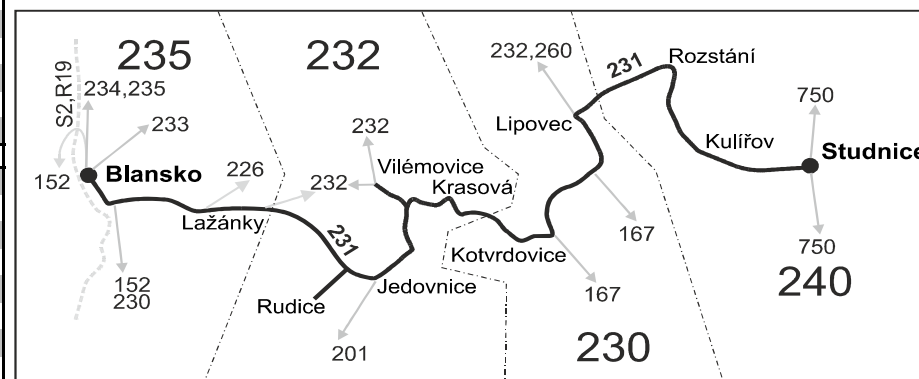

Šťastnou cestu s IDS JMK

Vysvětlivky:

- ⇒ spoje navazující na linku 231
 - (z) zastávka celodenně na znamení
 - ⌋ spoj jede po jiné trase
 - Ⓢ spoj s bezbariérově přístupným vozidlem
 - Ⓢ jede v sobotu
 - Ⓢ jede v neděli a ve státem uznávané svátky
 - 67 jede také 28.10. a 17.11.
 - Ⓢ Spoj s možností přepravy jízdních kol mezi zastávkami označenými symbolem jízdního kola v období od 2. 4. 2021 do 28. 9. 2021. Počet přepravovaných kol je kapacitně omezen na 20 ks.
- Vzhledem ke stavebnímu stavu zastávek nelze garantovat bezbariérový nástup do a výstup z vozidla na všech zastávkách.