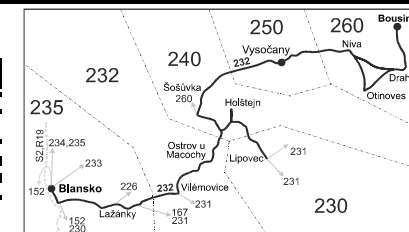

Vysvětlivky:

1. ⇒ spoje navazující na linku 232
   - ↳ přestup na navazující spoj
   - (z) zastávka celodenně na znamení
   - ∩ spoj jede po jiné trase
   - ♣ spoj s bezbariérově přístupným vozidlem
   - × jede v pracovních dnech
   - ⊕ jede v sobotu
   - A pokračuje jako linka 260 do zastávky Lipovec, točna
   - X u spoje zastavujícího na těchto zastávkách, daná úseková jízdenka neplatí
2. † jede v neděli a ve státem uznávané svátky
   50 nejede 27.10. a 29.10.
   66 nejede 28.10. a 17.11.

Šťastnou cestu s IDS JMK

Vzhledem ke stavebnímu stavu zastávek nelze garantovat bezbariérový nástup do a výstup z vozidla na všech zastávkách.