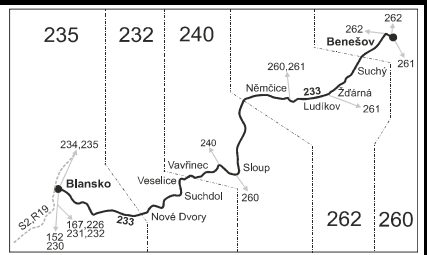

1. **Vysvětlivky:**
2. ⇒ spoje navazující na linku 233
   - ↳ přestup na navazující spoj
   - (z) zastávka celodenně na znamení
   - }
   - ⊕ spoj jede po jiné trase
   - ⊕ spoj s bezbariérově přístupným vozidlem
   - × jede v pracovních dnech
   - ⊕ jede v sobotu
   - ⊕ jede v neděli a ve státem uznávané svátky
   - 50 nejede 27.10. a 29.10.
   - Spoj s možností přepravy jízdních kol mezi zastávkami označenými symbolem jízdního kola v období od 2. 4. 2021 do 28. 9. 2021. Počet přepravovaných kol je kapacitně omezen na 20 ks. Vzhledem ke stavebnímu stavu zastávek nelze garantovat bezbariérový nástup do a výstup z vozidla na všech zastávkách.

Šťastnou cestu s IDS JMK