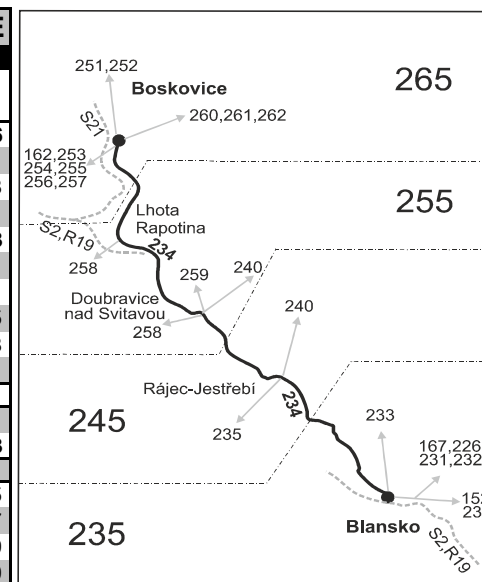

SOBOTA + NEDELE

202	204	206	208
Ⓞ† ♣	Ⓞ† ♣	Ⓞ† ♣	Ⓞ† ♣
7:05	13:25	15:36	18:36
}	}	15:40	}
7:07	13:26	}	18:38
7:10	13:28	15:43	18:41
7:12	13:30	15:45	18:43
}	}	}	}
}	}	}	}
7:14	13:32	15:47	18:45
7:17	13:35	15:50	18:48
7:20	13:38	15:53	18:51
}	}	}	}
}	}	}	}
7:22	13:40	15:55	18:53
	13:48		
7:24	13:41	15:57	18:55
7:26	13:43	15:59	18:57
7:28	13:45	16:01	18:59
7:29	13:46	16:02	19:00
7:33	13:50	16:06	19:04
7:37	13:54	16:10	19:08
7:40	13:57	16:13	19:11
		16:28	
			19:26
7:55			
8:10	14:10		
		16:15	19:15
	13:59	16:16	

Vysvětlivky:

- ⇒ spoje navazující na linku 234
- (z) zastávka celodenně na znamení
- }
- ♣ spoj s bezbariérově přístupným vozidlem
- ♣ jede v pracovních dnech
- Ⓞ jede v sobotu
- † jede v neděli a ve státem uznávané svátky

Vzhledem ke stavebnímu stavu zastávek nelze garantovat bezbariérový nástup do a výstup z vozidla na všech zastávkách.

Šťastnou cestu s IDS JMK