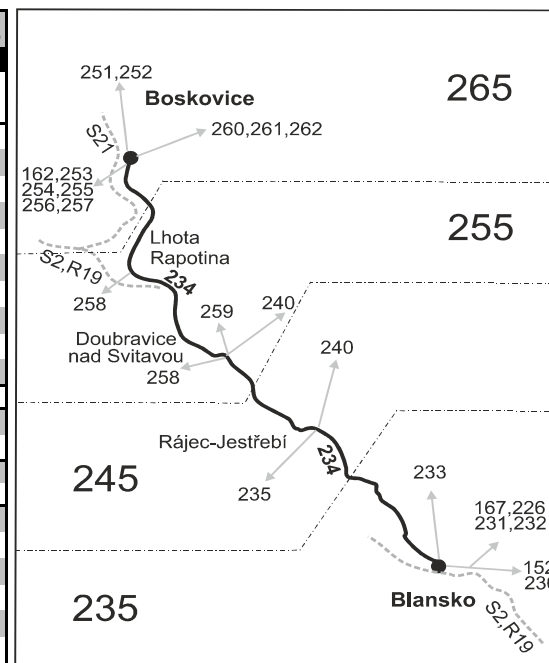

## Vysvětlivky:

- ⇒ spoje navazující na linku 234      ⚠ spoj s bezbariérově přístupným vozidlem      † Rájec-Jestřebí, náměstí - odjezd od stanoviště linky 240 ve směru Sloup (mimo Holešín)  
 (z) zastávka celodenně na znamení      ✖ jede v pracovních dnech      Ⓢ jede v sobotu      † jede v neděli a ve státem uznávané svátky  
 } spoj jede po jiné trase      Vzhledem ke stavebnímu stavu zastávek nelze garantovat bezbariérový nástup do a výstup z vozidla na všech zastávkách.

## Vysvětlivky:

- ⇒ spoje navazující na linku 234
- (z) zastávka celodenně na znamení
- }
- ♣ spoj s bezbariérově přístupným vozidlem
- ♣ Rájec-Jestřebí, náměstí - odjezd od stanoviště linky 240 ve směru Sloup (mimo Holešín)
- ♣ jede v pracovních dnech
- ⊕ jede v sobotu
- ♣ jede v neděli a ve státem uznávané svátky