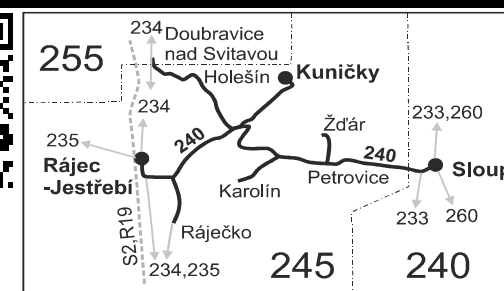

Vysvětlivky:

- ⇒ spoje navazující na linku 240
- (z) zastávka celodenně na znamení
- }

Šťastnou cestu s IDS JMK

Vzhledem ke stavebnímu stavu zastávek nelze garantovat bezbariérový nástup do a výstup z vozidla na všech zastávkách.