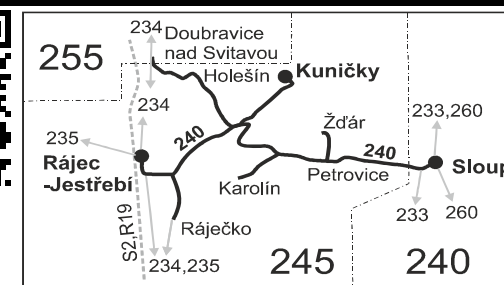

Vysvětlivky:

- ⇒ spoje navazující na linku 240
- (z) zastávka celodenně na znamení
- } spoj jede po jiné trase
- ♻ spoj s bezbariérově přístupným vozidlem
- ⌘ jede v pracovních dnech
- Ⓢ jede v sobotu
- Ⓢ jede v neděli a ve státem uznávané svátky
- 50 nejede 27.10. a 29.10.

* Při průjezdu zónou 255 mezi zastávkami Rájec-Jestřebí, Komenského a Rájec-Jestřebí, Holešín jsou cestujícím uznávány jízdní doklady pro zónu 245.

☎ odjezd na zavolání a to nejméně 60 minut před odjezdem na 5 4317 4317 volba 1.

Vzhledem ke stavebnímu stavu zastávek nelze garantovat bezbariérový nástup do a výstup z vozidla na všech zastávkách.

Šťastnou cestu s IDS JMK