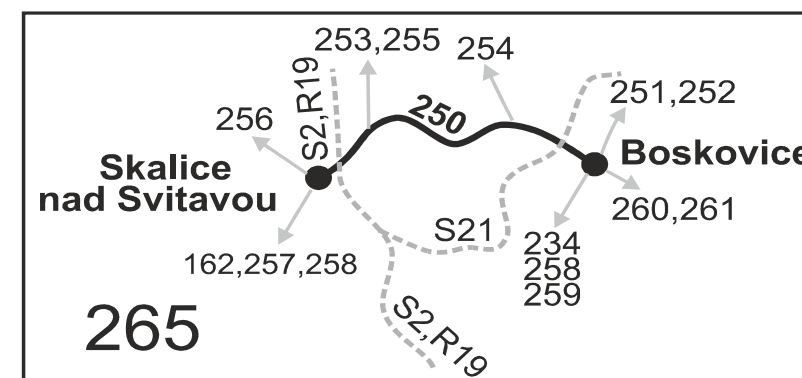

Linka 729250: Přepravu zajišťuje: ČSAD Ústí nad Orlicí, a.s., Třebovská 330,562 00 Ústí nad Orlicí, provozovna Jevíčko (spoje 201,205 až 209,231)

Linka 728250: Přepravu zajišťuje: DOPAZ s.r.o., Vinohradská 1285/80,61800 Brno (spoje 331 až 339)

SOBOTA + NEDĚLE

Úsek	Zóna	Zastávka	201	331	333	335	231	337	339	205	207	209
			Ⓢ⁺ ♿	Ⓢ⁺ ♿	Ⓢ⁺ ♿	Ⓢ⁺ ♿A	Ⓢ⁺ ♿	Ⓢ⁺ ♿	Ⓢ⁺ ♿A	Ⓢ⁺ ♿	Ⓢ⁺ ♿	Ⓢ⁺ ♿
	265	Skalice nad Svitavou, žel.st.	4:34	8:17	10:17	12:17		14:17	16:17	20:17	22:52	23:56
	265	Boskovice, Mladkov, pekárna (z)	4:36	8:19	10:19	12:19		14:19	16:19	20:19	22:54	23:58
	265	Boskovice, Mladkov (z)	4:37	8:20	10:20	12:20		14:20	16:20	20:20	22:55	23:59
	265	Boskovice, Kaufland	}	}	}	12:24		}	16:24	}	}	}
	265	Boskovice, nemocnice	4:40	8:23	10:23	12:25		14:23	16:25	20:23	22:58	0:02
	265	Boskovice, aut.st.	4:43	8:26	10:26	12:28	14:16	14:26	16:28	20:26	23:01	0:05
		⇒ 251 Jevíčko								20:26		
	265	Boskovice, Komenského (z)	4:44	8:27	10:27	12:29	}	14:27	16:29	20:27	23:02	0:06
	265	Boskovice, Pod Oborou (z)	}	}	}	}	14:18	}	}	}	}	}
	265	Boskovice, 17.listopadu	4:46	8:29	10:29	12:31	14:20	14:29	16:31	20:29	23:04	0:08
	265	Boskovice, Sušilova ZŠ II				}	}	}	}			
	265	Boskovice, Lidická				12:34	14:23		16:34			
	265	Boskovice, Kosmonautů				12:36	14:25		16:36			
	265	Boskovice, L.Vojtěcha				12:38	14:27		16:38			
	265	Boskovice, Gagarinova				12:40	14:29		16:40			
	265	Boskovice, Kosmonautů				12:42	14:31		16:42			
	265	Boskovice, Hybešova 55					14:32					
	265	Boskovice, Svat.Čecha					14:35					
	265	Boskovice, hřbitov					14:38					

Vysvětlivky:

1. ⇒ spoje navazující na linku 250
   - (z) zastávka celodenně na znamení
   - }
   - ♿ spoj s bezbariérově přístupným vozidlem
   - Ⓢ jede v sobotu
   - † jede v neděli a ve státem uznávané svátky
   - A spoj pokračuje dále na aut. st., jízdní řád uveden v opačném směru - jednu úsekovou jízdenku lze použít v obou směrech
2. Vzhledem ke stavebnímu stavu zastávek nelze garantovat bezbariérový nástup do a výstup z vozidla na všech zastávkách.

Šťastnou cestu s IDS JMK