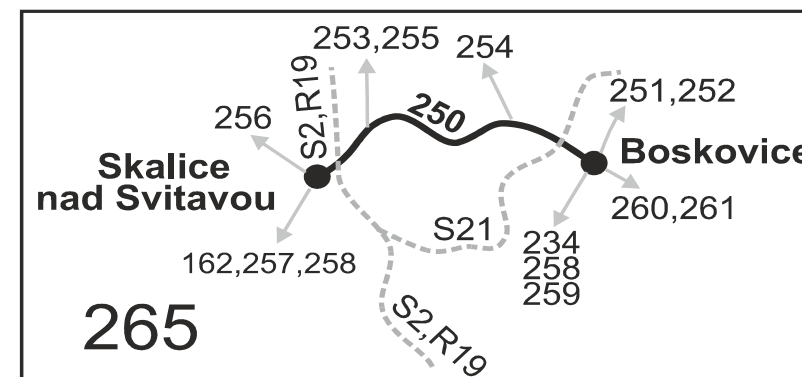

Linka 728250: Přepravu zajišťuje: DOPAZ s.r.o., Vinohradská 1285/80,61800 Brno (spoje 332 až 340)

SOBOTA + NEDĚLE

Úsek	Zóna	Zastávka	202	332	334	336	338	232	340	206	208	210
			Ⓢ	Ⓢ	Ⓢ	ⓈA	Ⓢ	Ⓢ	Ⓢ	Ⓢ	Ⓢ	Ⓢ
	265	Boskovice, hřbitov						15:10				
	265	Boskovice, Svat.Čecha						15:12				
	265	Boskovice, Hybešova 25						15:14				
	265	Boskovice, Lidická						15:16				
	265	Boskovice, Kosmonautů						15:18				
	265	Boskovice, L.Vojtěcha						15:20				
	265	Boskovice, Gagarinova						15:22				
	265	Boskovice, Kosmonautů				12:42		15:24	16:42			
	265	Boskovice, Hybešova 55				12:43		15:25	16:43			
	265	Boskovice, Hybešova 25				12:45		15:27	16:45			
	265	Boskovice, Sušilova ZŠ II				}		}	}			
	265	Boskovice, 17.listopadu	3:53	8:50	10:50	}	14:50	}	}	19:50	22:30	23:30
	265	Boskovice, Boženy Němcové	}	}	}	}	}	}	}	}	}	}
	265	Boskovice, Sokolská	3:54	8:51	10:51	12:47	14:51	15:29	16:47	19:51	22:31	23:31
	265	Boskovice, Kras (z)	3:55	8:52	10:52	12:48	14:52	15:30	16:48	19:52	22:32	23:32
	265	Boskovice, aut.st.	přij. 3:57	8:54	10:54	12:50	14:54	15:32	16:50	19:54	22:34	23:34
	265	Boskovice, aut.st.	odj. 3:57	8:55	10:55	12:50	14:55		16:51	19:55	22:34	23:34
	265	Boskovice, nemocnice	3:59	8:57	10:57	12:52	14:57		16:53	19:57	22:36	23:36
	265	Boskovice, Kaufland	}	}	10:59	}	}		16:55	}	}	}
	265	Boskovice, Mladkov (z)	4:02	9:00	11:03	12:55	15:00		16:59	20:00	22:39	23:39
	265	Boskovice, Mladkov, pekárna (z)	4:03	9:01	11:04	12:56	15:01		17:00	20:01	22:40	23:40
	265	Skalice nad Svitavou, žel.st.	4:05	9:03	11:06	12:59	15:03		17:03	20:03	22:42	23:42
		⇒ S2 Křenovice	4:11	9:12	11:12	13:12	15:12		17:12	20:14		
		⇒ S2 Březová n.Svit.									+22:50	23:51
		⇒ R19 Brno								20:07		
		⇒ R19 Březová n.Svit.		9:12	11:12	13:12	15:12		17:12			
		⇒ 258 Doubravice				12:59						