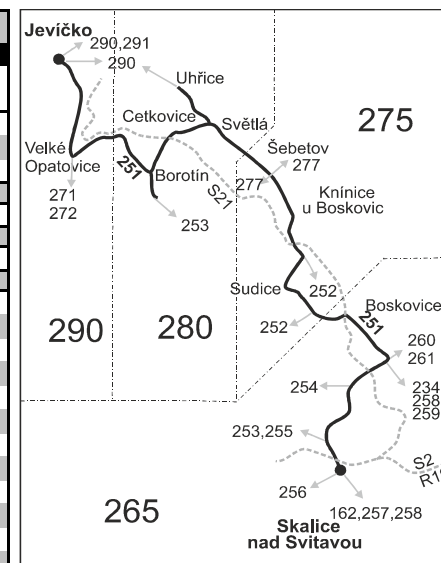

## Vysvětlivky:

- ⇒ spoje navazující na linku 251
- ↳ přestup na navazující spoj
- (z) zastávka celodenně na znamení
- ∩ spoj jede po jiné trase
- ⊂ spoj s bezbariérově přístupným vozidlem
- ⌘ jede v pracovních dnech
- ⊕ jede v sobotu
- † jede v neděli a ve státem uznávané svátky

- J pokračuje ze zastávky Cetkovice jako linka 290 směr Úsobno (Jevíčko)
- ⊂ Spoj s možností přepravy jízdních kol mezi zastávkami označenými symbolem jízdního kola v období od 2. 4. 2021 do 28. 9. 2021. Počet přepravovaných kol je kapacitně omezen na 5 ks.