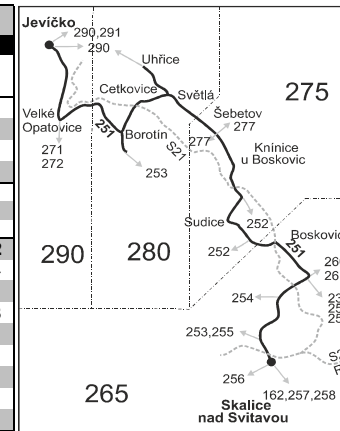

202	204	208	210	212	214	216	218	220	222	224	226	228
Ⓢ	Ⓢ	Ⓢ	Ⓢ	†	Ⓢ	Ⓢ	Ⓢ	Ⓢ	Ⓢ	Ⓢ	†	Ⓢ
		6:11	7:15		9:15	11:15	13:15	15:15	17:15		19:15	
		6:12	7:16		9:16	11:16	13:16	15:16	17:16		19:16	
		6:16	7:20		9:20	11:20	13:20	15:20	17:20		19:20	
		6:18	7:22		9:22	11:22	13:22	15:22	17:22		19:22	
					9:22		13:22		17:22			
					9:22		13:22					
						11:22						
4:20		6:18	7:22	7:22	9:22	11:22	13:22	15:22	17:22		19:22	19:22
4:22		6:20	7:24	7:24	9:24	11:24	13:24	15:24	17:24		19:24	19:24
4:27		6:25										
4:30		6:28	7:28	7:28	9:28	11:28	13:28	15:28	17:28		19:28	19:28
4:33		6:31	7:31	7:31	9:31	11:31	13:31	15:31	17:31		19:31	19:31
		6:31			9:31	11:31	13:31	15:31				
4:33	5:33	6:31	7:31	7:31	9:31	11:31	13:31	15:31	17:31	18:31	19:31	19:31
4:35	5:35	6:33	7:33	7:33	9:33	11:33	13:33	15:33	17:33	18:33	19:33	19:33
4:38	5:38	6:36	7:36	7:36	9:36	11:36	13:36	15:36	17:36	18:36	19:36	19:36
4:40	5:39	6:38	7:38	7:38	9:38	11:38	13:38	15:38	17:38	18:38	19:38	19:38
4:42	5:41	6:40	7:40	7:40	9:40	11:40	13:40	15:40	17:40	18:40	19:40	19:40
4:43	5:42	6:41	7:41	7:41	9:41	11:41	13:41	15:41	17:41	18:41	19:41	19:41
4:44	5:43	6:42	7:42	7:42	9:42	11:42	13:42	15:42	17:42	18:42	19:42	19:42
4:46	5:45	6:44	7:44	7:44	9:44	11:44	13:44	15:44	17:44	18:44	19:44	19:44
4:48	5:47	6:46	7:46	7:46	9:46	11:46	13:46	15:46	17:46	18:46	19:46	19:46
4:50	5:49	6:48	7:48	7:48	9:48	11:48	13:48	15:48	17:48	18:48	19:48	19:48
4:52	5:51	6:50	7:50	7:50	9:50	11:50	13:50	15:50	17:50	18:50	19:50	19:50
4:54	5:53	6:53	7:53	7:53	9:53	11:53	13:53	15:53	17:53	18:53	19:53	19:53
4:56	5:55	6:55	7:55	7:55	9:55	11:55	13:55	15:55	17:55	18:55	19:55	19:55
	6:01										20:03	20:03
4:56						10:03		14:03	16:22		19:55	19:55
		Ⓢ7:10		8:10	Ⓢ10:10	12:10		16:10				
			8:10	8:10		12:11		16:10			19:10	
						12:15		16:15			19:15	
	5:55	6:55	7:55	7:55	9:55	11:55	13:55	15:55	17:55	18:55		
	5:57	6:57	7:57	7:57	9:57	11:57	13:57	15:57	17:57	18:57		
		7:00	8:00	8:00	10:00	12:00	14:00	16:00	18:00	19:00		
		7:01	8:01	8:01	10:01	12:01	14:01	16:01	18:01	19:01		
		7:03	8:03	8:03	10:03	12:03	14:03	16:03	18:03	19:03		
		7:12	8:14	8:14	10:14	12:14	14:14	16:14	18:14	19:12		
			8:07	8:07	10:07	12:07	14:07	16:07	18:07			
										18:03		

Vysvětlivky:

- ⇒ spoje navazující na linku 251
- (z) zastávka celodenně na znamení
- ∩ spoj jede po jiné trase
- ⚡ spoj s bezbariérovým přístupným vozidlem
- Ⓢ Spoj s možností přepravy jízdních kol mezi zastávkami označenými symbolem jízdního kola v období od 2. 4. 2021 do 28. 9. 2021. Počet přepravovaných kol je kapacitně omezen na 5 ks.
- ⚡ jede v pracovních dnech
- Ⓢ jede v sobotu
- † jede v neděli a ve státem uznávané svátky

Vzhledem ke stavebnímu stavu zastávek nelze garantovat bezbariérový nástup do a výstup z vozidla na všech zastávkách

Šťastnou cestu s IDS JMK