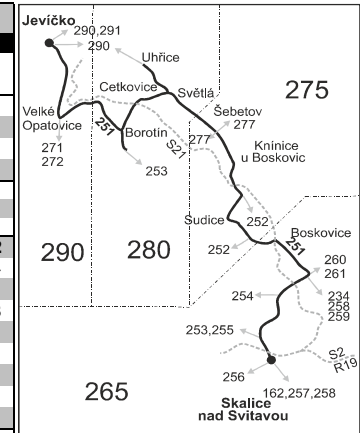

202	204	208	210	212	214	216	218	220	222	224	226	228
⊕	⊕	⊕	⊕	⊕	⊕	⊕	⊕	⊕	⊕	⊕	⊕	⊕
		6:11	7:15		9:15	11:15	13:15	15:15	17:15		19:15	
		6:12	7:16		9:16	11:16	13:16	15:16	17:16		19:16	
		6:16	7:20		9:20	11:20	13:20	15:20	17:20		19:20	
		6:18	7:22		9:22	11:22	13:22	15:22	17:22		19:22	
					9:22		13:22		17:22			
					9:22		13:22					
						11:22						
4:20		6:18	7:22	7:22	9:22	11:22	13:22	15:22	17:22		19:22	19:22
4:22		6:20	7:24	7:24	9:24	11:24	13:24	15:24	17:24		19:24	19:24
4:27		6:25										
4:30		6:28	7:28	7:28	9:28	11:28	13:28	15:28	17:28		19:28	19:28
4:33		6:31	7:31	7:31	9:31	11:31	13:31	15:31	17:31		19:31	19:31
		6:51			9:51	11:51	13:56	15:51				
4:33	5:33	6:31	7:31	7:31	9:31	11:31	13:31	15:31	17:31	18:31	19:31	19:31
4:35	5:35	6:33	7:33	7:33	9:33	11:33	13:33	15:33	17:33	18:33	19:33	19:33
4:38	5:38	6:36	7:36	7:36	9:36	11:36	13:36	15:36	17:36	18:36	19:36	19:36
4:40	5:39	6:38	7:38	7:38	9:38	11:38	13:38	15:38	17:38	18:38	19:38	19:38
4:42	5:41	6:40	7:40	7:40	9:40	11:40	13:40	15:40	17:40	18:40	19:40	19:40
4:43	5:42	6:41	7:41	7:41	9:41	11:41	13:41	15:41	17:41	18:41	19:41	19:41
4:44	5:43	6:42	7:42	7:42	9:42	11:42	13:42	15:42	17:42	18:42	19:42	19:42
4:46	5:45	6:44	7:44	7:44	9:44	11:44	13:44	15:44	17:44	18:44	19:44	19:44
4:48	5:47	6:46	7:46	7:46	9:46	11:46	13:46	15:46	17:46	18:46	19:46	19:46
4:50	5:49	6:48	7:48	7:48	9:48	11:48	13:48	15:48	17:48	18:48	19:48	19:48
4:52	5:51	6:50	7:50	7:50	9:50	11:50	13:50	15:50	17:50	18:50	19:50	19:50
4:54	5:53	6:53	7:53	7:53	9:53	11:53	13:53	15:53	17:53	18:53	19:53	19:53
4:56	5:55	6:55	7:55	7:55	9:55	11:55	13:55	15:55	17:55	18:55	19:55	19:55
	6:01										20:03	20:03
4:56					10:03		14:03	16:22			19:55	19:55
		⊕7:10		8:10	⊕10:10	12:10		16:10			19:10	
		⊕7:15	8:10	8:10		12:11		16:10			19:15	
						12:15		16:15				
	5:55	6:55	7:55	7:55	9:55	11:55	13:55	15:55	17:55	18:55	19:55	19:55
	5:57	6:57	7:57	7:57	9:57	11:57	13:57	15:57	17:57	18:57	19:57	19:57
		7:00	8:00	8:00	10:00	12:00	14:00	16:00	18:00	19:00	19:00	19:00
		7:01	8:01	8:01	10:01	12:01	14:01	16:01	18:01	19:01	19:01	19:01
		7:03	8:03	8:03	10:03	12:03	14:03	16:03	18:03	19:03	19:03	19:03
		7:12	8:14	8:14	10:14	12:14	14:14	16:14	18:14	19:12	19:12	19:12
			8:07	8:07	10:07	12:07	14:07	16:07	18:07			
									18:03			

Vysvětlivky:

1. ⇒ spoje navazující na linku 251
   - (z) zastávka celodenně na znamení
   - ∩ spoj jede po jiné trase
   - ♻ spoj s bezbariérovým přístupným vozidlem
   - ♻ Spoj s možností přepravy jízdních kol mezi zastávkami označenými symbolem jízdního kola v období od 2. 4. 2021 do 28. 9. 2021. Počet přepravovaných kol je kapacitně omezen na 5 ks.
   - ♀ jede v pracovních dnech
   - ⊕ jede v sobotu
   - † jede v neděli a ve státem uznávané svátky
   - 27 jede také 28.10. a 17.11.
   - 69 nejede 28.10. a 17.11.
2. Vzhledem ke stavebnímu stavu zastávek nelze garantovat bezbariérový nástup do a výstup z vozidla na všech zastávkách

Šťastnou cestu s IDS JMK