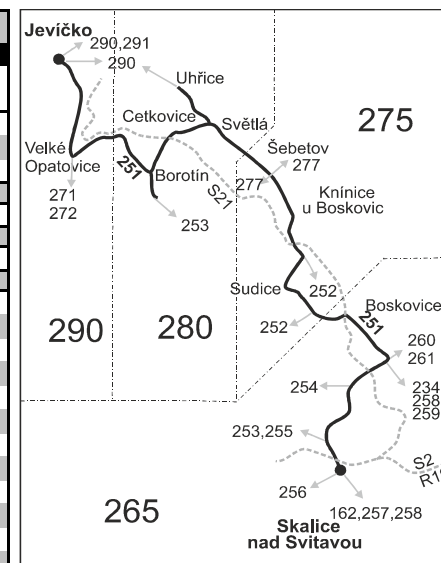

PRACOVNÍ DNY						SOBOTA + NEDĚLE													
Číslo spoje:		73	89	75	85	201	203	205	209	211	213	215	217	221	219	223	225	227	
Úsek	Zóna	Zastávka	⌘	⌘	⌘	⌘	⌘	⌘	⌘	⌘	⌘	⌘	⌘	⌘	⌘	⌘	⌘	⌘	
	265	Skalice nad Svitavou, žel.st.	18:36	19:16	20:26				7:16	9:16	11:16	13:21	15:16	17:16	17:16	18:26	19:16		
	265	Boskovice, Mladkov, pekárna (z)	18:38	19:18	20:28				7:18	9:18	11:18	13:23	15:18	17:18	17:18	18:28	19:18		
	265	Boskovice, Mladkov (z)	18:39	19:19	20:29				7:19	9:19	11:19	13:24	15:19	17:19	17:19	18:29	19:19		
		⇒ 253 Velké Opatovice	18:50		20:48				7:21										
	265	Boskovice, nemocnice	18:42	19:22	20:32			6:22	7:22	9:22	11:22	13:27	15:22	17:22	17:22	18:32	19:22		
		⇒ 254 Letovice			20:34				9:34	11:34	13:34	15:34	17:34	17:34	18:49				
	265	Boskovice, aut.st.	18:45	19:25	20:35			6:25	7:25	9:25	11:25	13:30	15:25	17:25	17:25	18:35	19:25		
		⇒ 234 Blansko	18:57																
	265	Boskovice, aut.st.	18:46	19:26	20:36	22:12	5:36	5:36	6:26	7:26	9:26	11:26	13:30	15:26	17:26	18:36	19:26	20:26	
	265	Boskovice, 17. listopadu	18:50	19:29	20:40	22:15	5:40	5:40	6:30	7:30	9:30	11:30	13:33	15:30	17:30	18:40	19:30	20:30	
	265	Boskovice, školní statek (z)	18:52	19:31	20:42	22:17	5:42	5:42	6:32	7:32	9:32	11:32	13:35	15:32	17:32	18:42	19:32	20:32	
	275	Sudice, Semíč (z)																	
	275	Sudice, samota (z)	18:54	19:33	20:44	22:19	5:44	5:44	6:34	7:34	9:34	11:34	13:37	15:34	17:34	18:44	19:34	20:34	
	275	Sudice, zast.	18:56	19:35	20:46	22:21	5:46	5:46	6:36	7:36	9:36	11:36	13:39	15:36	17:36	18:46	19:36	20:36	
	275	Sudice	18:57	19:36	20:47	22:22	5:47	5:47	6:37	7:37	9:37	11:37	13:40	15:37	17:37	18:47	19:37	20:37	
	275	Vážany	18:59	19:38	20:49	22:24	5:49	5:49	6:39	7:39	9:39	11:39	13:42	15:39	17:39	18:49	19:39	20:39	
	275	Knínice, U Nádraží (z)	19:00	19:39	20:50	22:25	5:50	5:50	6:40	7:40	9:40	11:40	13:43	15:40	17:40	18:50	19:40	20:40	
	275	Knínice, Městečko	19:01	19:40	20:51	22:26	5:51	5:51	6:41	7:41	9:41	11:41	13:44	15:41	17:41	18:51	19:41	20:41	
	275	Knínice, horní zastávka (z)	19:03	19:41	20:53	22:27	5:53	5:53	6:43	7:43	9:43	11:43	13:46	15:43	17:43	18:53	19:43	20:43	
	275	Šebetov	19:05	19:43	20:55	22:29	5:55	5:55	6:45	7:45	9:45	11:45	13:48	15:45	17:45	18:55	19:45	20:45	
	280	Světlá	19:08	19:46	20:58	22:32	5:58	5:58	6:48	7:48	9:48	11:48	13:51	15:48	17:48	18:58	19:48	20:48	
	280	Cetkovice	19:11	19:49	21:01	22:35	6:01	6:01	6:51	7:51	9:51	11:51	13:54	15:51	17:51	19:01	19:51	20:51	
		⇒ 290 Jevíčko	19:11		22:37				6:51	8:51	10:51	12:51	14:51	16:51	18:01				
	280	Cetkovice	19:11	19:49	21:01		6:01	6:01		7:51	9:51	11:51	13:54	15:51	17:51		19:51	20:51	
	280	Cetkovice, MŠ (z)			21:02														
	280	Uhřovice, točna			21:05														
	280	Cetkovice, MŠ (z)			21:08														
	280	Cetkovice			21:09														
	280	Cetkovice, žel.st. (z)	19:13	19:51	21:11		6:03	6:03		7:53	9:53	11:53	13:56	15:53	17:53		19:53	20:53	
	280	Borotín		19:55							11:57		15:57				19:57		
	290	Velké Opatovice, závod	19:18	20:00	21:16		6:08	6:08		7:58	9:58	12:02	14:01	16:02	17:58		20:02	20:58	
	290	Velké Opatovice, aut.st.	19:20	20:01	21:18		6:10	6:10		8:00	10:00	12:04	14:03	16:04	18:00		20:04	21:00	
		⇒ 253 Boskovice		20:12															
		⇒ 271 Letovice	19:20										16:22						
		⇒ 272 Letovice		20:20															
	290	Velké Opatovice, aut.st.			21:23		6:10			8:01	10:01	12:04	14:03	16:04		18:00		20:04	
	290	Velké Opatovice, sídliště			21:25		6:12			8:03	10:03	12:06	14:05	16:06		18:02		20:06	
	290	Jevíčko, stf. ČSAD (z)			21:29		6:16			8:07	10:07	12:10	14:09	16:10		18:06		20:10	
	290	Jevíčko, nám.			21:30		6:17			8:08	10:08	12:11	14:10	16:11		18:07		20:11	

Vysvětlivky:

- ⇒ spoje navazující na linku 251
- ↳ přestup na navazující spoj
- (z) zastávka celodenně na znamení
- ∩ spoj jede po jiné trase
- ⊂ spoj s bezbariérově přístupným vozidlem
- ⌘ jede v pracovních dnech
- ⊕ jede v sobotu
- † jede v neděli a ve státem uznávané svátky

- J pokračuje ze zastávky Cetkovice jako linka 290 směr Úsobno (Jevíčko)
- ⊂ Spoj s možností přepravy jízdních kol mezi zastávkami označenými symbolem jízdního kola v období od 2. 4. 2021 do 28. 9. 2021. Počet přepravovaných kol je kapacitně omezen na 5 ks.

Vzhledem ke stavebnímu stavu zastávek nelze garantovat bezbariérový nástup do a výstup z vozidla na všech zastávkách.

Šťastnou cestu s IDS JMK