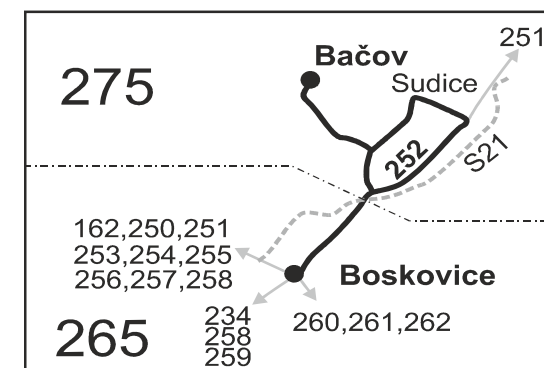

Linka 726252: Přepravu zajišťuje: ZDAR, a.s., Jihlavská 759/4,591 01 Žďár nad Sázavou (spoje 71,281)

Linka 729252: Přepravu zajišťuje: ČSAD Tišnov, spol. s r.o., Červený Mlýn 1538,666 01 Tišnov (spoj 81)

PRACOVNÍ DNY

Číslo spoje:		1	3	41	71	81	SOBOTA + NEDĚLE			
Úsek	Zóna	Zastávka	⌘ ♿	⌘ ♿	⌘ ♿	⌘ ♿	Ⓢ ♿	Ⓢ ♿	Ⓢ ♿	
	265	Boskovice, aut.st.	4:56	6:55	12:55	15:05	17:15	6:15	12:55	18:15
	265	Boskovice, 17.listopadu	5:00	6:59	12:59	15:09	17:19	6:19	12:59	18:19
	265	Boskovice, školní statek (z)	5:02	7:01	13:01	15:11	17:21	6:21	13:01	18:21
	275	Sudice, samota (z)	5:04	7:03	13:03	15:13	17:23	6:23	13:03	18:23
	275	Boskovice, Bačov, rozc.0.5	5:07	7:06	13:06	15:16	17:26	6:26	13:06	18:26
	275	Sudice, zast.	5:12	7:11	13:11	15:21	17:31	6:31	13:11	18:31
	275	Sudice	5:13	7:12	13:12	15:22	17:32	6:32	13:12	18:32
	275	Sudice, Semíč (z)	5:17	7:16	13:16	15:26	17:36	6:36	13:16	18:36
	265	Boskovice, školní statek (z)	5:20	7:19	13:19	15:29	17:39	6:39	13:19	18:39
	265	Boskovice, Sokolská	5:23	7:22	13:22	15:32	17:42	6:42	13:22	18:42
	265	Boskovice, aut.st.	5:25	7:24	13:24	15:34	17:44	6:44	13:24	18:44
		⇒ S21 Skalice n.Svít.		7:28	13:31			7:01		19:01
		⇒ 234 Blansko	5:27		13:27	15:57				
		⇒ 253 Velké Opatovice	5:42		50 13:40	15:40				19:06
		⇒ 254 Letovice	5:30	7:25	13:42		18:10	6:47	13:32	18:47
		⇒ 256 Olešnice	5:46	7:36	13:46	15:46	17:50	6:46	13:46	18:46
		⇒ 257 Olešnice	5:50		13:45	15:45		6:45	13:45	18:45
	265	Boskovice, Sušilova ZŠ II		7:28						

Vysvětlivky:

- ⇒ spoje navazující na linku 252
- (z) zastávka celodenně na znamení
- ♿ spoj s bezbariérově přístupným vozidlem
- ⌘ jede v pracovních dnech
- Ⓢ jede v sobotu
- Ⓢ+ jede v neděli a ve státem uznávané svátky
- **50** nejede 27.10. a 29.10.

Vzhledem ke stavebnímu stavu zastávek nelze garantovat bezbariérový nástup do a výstup z vozidla na všech zastávkách.

Šťastnou cestu s IDS JMK