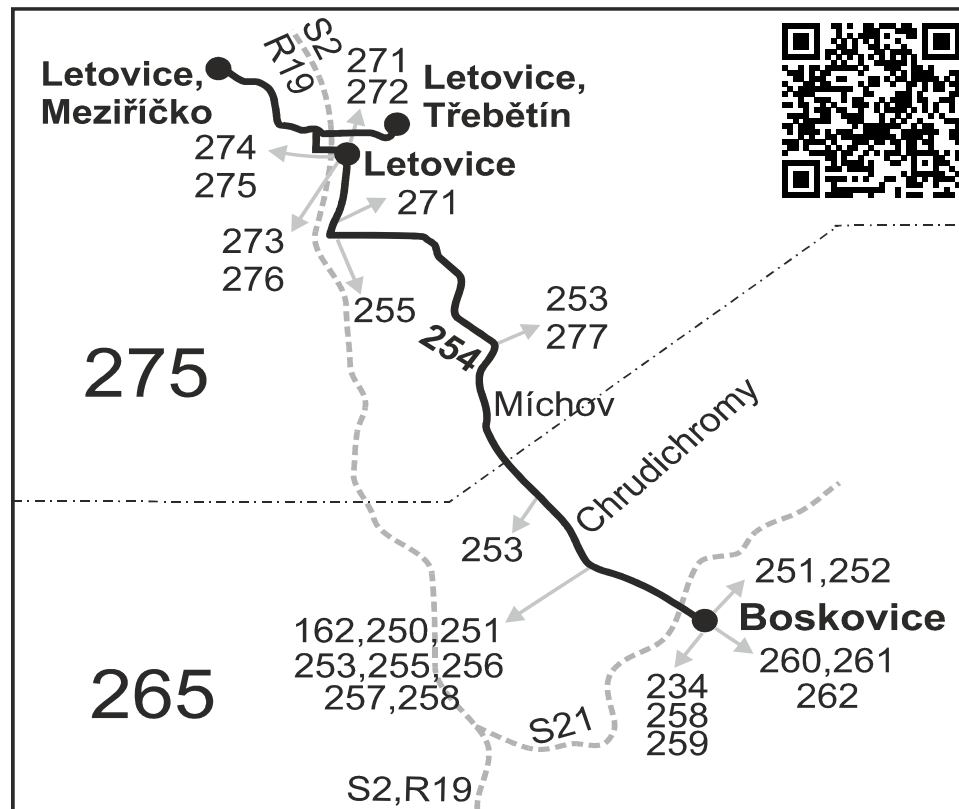

SOBOTA + NEDĚLE

Úsek	Zóna	Zastávka	201	281	203	283	205	285	207	287
265	Boskovice, 17.listopadu		Ⓢ†	Ⓢ†	Ⓢ†	Ⓢ†	Ⓢ†	Ⓢ†	Ⓢ†	Ⓢ†
265	Boskovice, aut.st.		5:47	6:47	9:32	11:32	13:32	15:32	17:32	18:47
265	Boskovice, STS		}	}	}	}	}	}	}	}
265	Boskovice, nemocnice		5:49	6:49	9:34	11:34	13:34	15:34	17:34	18:49
265	Boskovice, průmyslová zóna		5:51	6:51	9:36	11:36	13:36	15:36	17:36	18:51
265	Chrudichromy		5:54	6:54	9:39	11:39	13:39	15:39	17:39	18:54
275	Míchov		5:58	6:58	9:43	11:43	13:43	15:43	17:43	18:58
275	Letovice, Podolí (z)		6:00	7:00	9:45	11:45	13:45	15:45	17:45	19:00
275	Letovice, u školy		}	}	}	}	}	}	}	}
275	Letovice, Alb.Krejčího		6:04	7:04	9:49	11:49	13:49	15:49	17:49	19:04
	⇒ 271 Letovice		6:21							
275	Letovice, nám.		6:07	7:07	9:52	11:52	13:52	15:52	17:52	19:07
	⇒ 274 Bohuňov		6:32			Ⓢ†12:12	Ⓢ†14:12	16:12		
	⇒ 275 Olešnice			7:13		12:13		18:13		
	⇒ 276 Kunštát			7:09		12:10		16:10	†18:09	
275	Letovice, žel.st.	přij.	6:09	†7:09	9:54	†11:54	13:54	†15:54	17:54	†19:09
	⇒ S2 Křenovice		Ⓢ†6:19		10:02		14:02		18:02	
	⇒ R19 Brno			9:59	11:59	13:59	15:59	17:59		
	⇒ R19 Březová n.Svit.			7:21					19:21	
	⇒ 271 Velké Opatovice			10:09	12:09		16:09			
	⇒ 272 Velké Opatovice			7:25		14:10				19:25
275	Letovice, žel.st.	odj.	6:10		10:06				18:06	
275	Letovice, Meziříčko, dol.konec (z)		6:12		10:08				18:08	
275	Letovice, Meziříčko		6:14		10:10				18:10	
275	Letovice, Meziříčko, dol.konec (z)									
275	Letovice, Kovošrot									
275	Letovice, Třebětín, rozc.									
275	Letovice, Třebětín