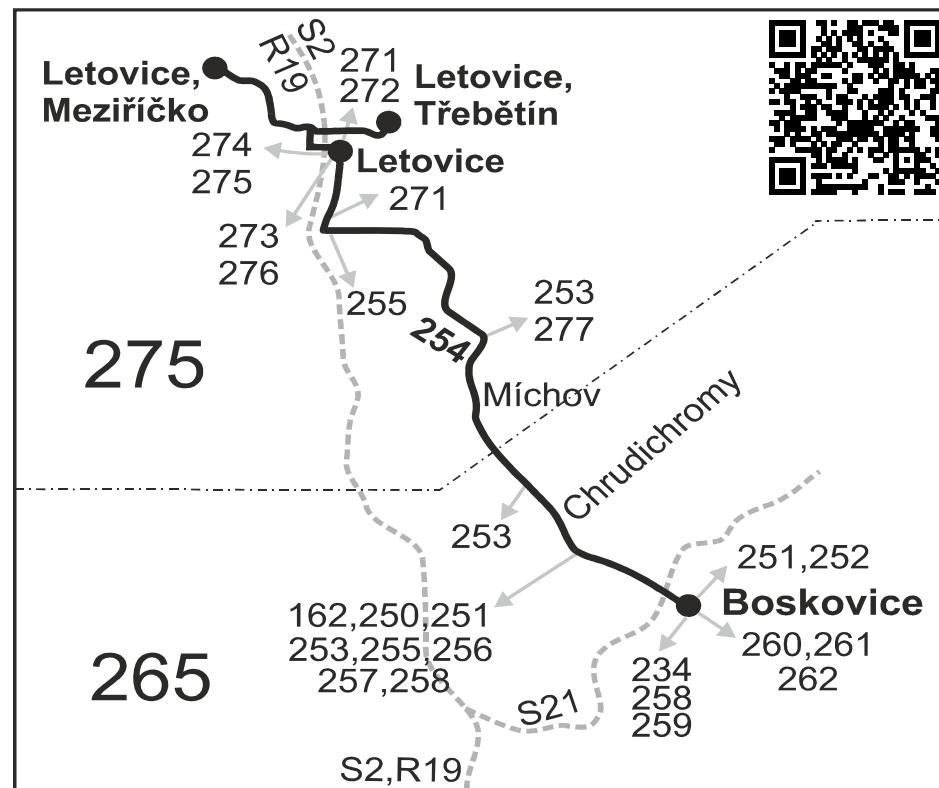

Linka 728254: Přepravu zajišťuje: ZDAR, a.s., Jihlavská 759/4, 591 01 Žďár nad Sázavou (spoje 202 až 208)

SOBOTA + NEDĚLE

Úsek	Zóna	Zastávka	282	202	284	204	286	206	288	208
			Ⓢ†	Ⓢ†	Ⓢ†	Ⓢ†	Ⓢ†	Ⓢ†	Ⓢ†	Ⓢ†
275	Letovice, Třebětín									
275	Letovice, Třebětín, rozc.									
275	Letovice, Kovošrot									
275	Letovice, Meziříčko, dol.konec (z)									
275	Letovice, Meziříčko		7:11		11:50					18:50
275	Letovice, Meziříčko, dol.konec (z)		7:13		11:52					18:52
275	Letovice, žel.st.	přij.	7:15		11:54					18:54
	⇒ S2 Křenovice				12:02					18:58
275	Letovice, žel.st.	odj.	5:43	7:25	10:06	12:06	14:06	16:06	17:25	19:06
275	Letovice, nám.		5:48	7:28	10:11	12:11	14:11	16:11	17:30	19:11
275	Letovice, Alb.Krejčího		5:51	7:30	10:14	12:14	14:14	16:14	17:33	19:14
275	Letovice, u školy		}	}	}	}	}	}	}	}
275	Letovice, Podolí (z)		5:56	7:35	10:19	12:19	14:19	16:19	17:38	19:19
	⇒ 253 Velké Opatovice			7:35	12:25		16:25			19:25
275	Míchov		5:58	7:37	10:21	12:21	14:21	16:21	17:40	19:21
265	Chrudichromy		6:03	7:42	10:26	12:26	14:26	16:26	17:45	19:26
265	Boskovice, průmyslová zóna		6:06	7:45	10:29	12:29	14:29	16:29	17:48	19:29
265	Boskovice, nemocnice		6:08	7:47	10:31	12:31	14:31	16:31	17:50	19:31
	⇒ 251 Skalice n.Svit.			Ⓢ† 7:57						17:57
265	Boskovice, STS		}	}	}	}	}	}	}	}
265	Boskovice, aut.st.		6:10	7:49	10:33	12:33	14:33	16:33	17:52	19:33
	⇒ S21 Skalice n.Svit.		Ⓢ† 6:25	8:03						18:03
	⇒ 250 Skalice n.Svit.				10:55	12:50	14:55	16:51		19:55
	⇒ 252 Boskovice		6:15			12:55			18:15	
	⇒ 261 Prostějov			+8:10						
	⇒ 262 Kořenec			+66 8:15						
265	Boskovice, 17.listopadu									

Vysvětlivky:

- ⇒ spoje navazující na linku 254
- (z) zastávka celodenně na znamení
- } spoj jede po jiné trase
- Ⓢ jede v sobotu
- † jede v neděli a ve státem uznávané svátky
- 27 jede také 28.10. a 17.11.
- 66 nejede 28.10. a 17.11.

Šťastnou cestu s IDS JMK

Vzhledem ke stavebnímu stavu zastávek nelze garantovat bezbariérový nástup do a výstup z vozidla na všech zastávkách.