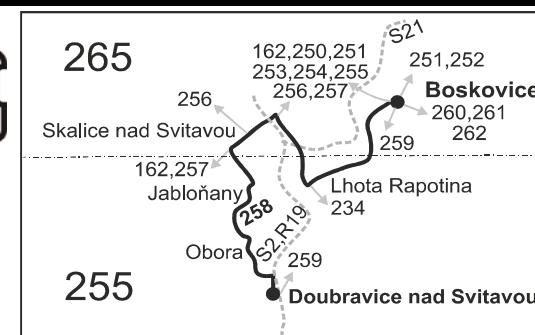

Vysvětlivky:

1. ⇒ spoje navazující na linku 258
   - (z) zastávka celodenně na znamení
   - }
   - ♿ spoj s bezbariérově přístupným vozidlem
   - ⌘ jede v pracovních dnech
   - Ⓢ jede v sobotu
   - ⊕ jede v neděli a ve státem uznávané svátky
   - 66 nejede 28.10. a 17.11.
   - 67 jede také 28.10. a 17.11.
   - ☎ spoj nebo zastávka je na zavolání a to nejméně 60 minut před odjezdem na 5 4317 4317 volba 1.
   - A pokračuje jako linka 259 do zastávky Boskovice, aut.st.
   - C pokračuje z Doubravice do Boskovic po trase linky 259
2. Vzhledem ke stavebnímu stavu zastávek nelze garantovat bezbariérový nástup do a výstup z vozidla na všech zastávkách.

Šťastnou cestu s IDS JMK