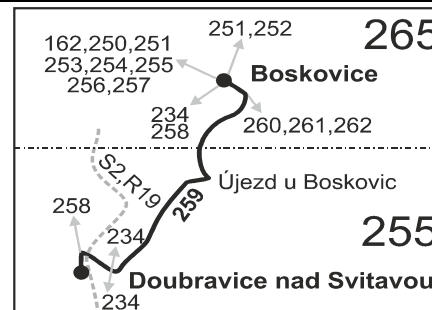

Vysvětlivky:

- ⇒ spoje navazující na linku 259
- (z) zastávka celodenně na znamení
- ♿ spoj s bezbariérově přístupným vozidlem
- ⌘ jede v pracovních dnech
- Ⓢ jede v sobotu
- ⊕ jede v neděli a ve státem uznávané svátky

66 nejede 28.10. a 17.11.

67 jede také 28.10. a 17.11.

Vzhledem ke stavebnímu stavu zastávek nelze garantovat bezbariérový nástup do a výstup z vozidla na všech zastávkách.

Šťastnou cestu s IDS JMK

259

Doubravice nad Svitavou - Újezd u Boskovic - Boskovice