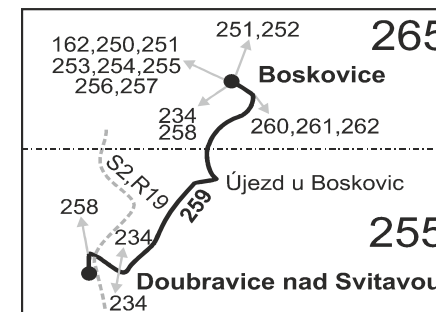

Linka 728259: Přepravu zajišťuje: ZDAR, a.s., Jihlavská 759/4,591 01 Žďár nad Sázavou (spoj 222)

PRACOVNÍ DNY													SOBOTA + NEDĚLE		
Číslo spoje:		42	4	6	8	10	12	14	16	18	20	202	222	242	
Úsek	Zóna	Zastávka	⌘	⌘	⌘	⌘	⌘	⌘	⌘	⌘	⌘	Ⓞ†	Ⓞ†	Ⓞ†	
	255	Doubravice, nám.	⌘									Ⓞ†			
	255	Doubravice, ZD 0.3	Ⓞ									Ⓞ			
	255	Doubravice, žel.st.	4:47		7:12							15:12			
	255	Újezd u Boskovic, lom (z)	4:51		7:16							15:13			
	255	Újezd u Boskovic	4:55	5:52	7:20	9:27	12:52	13:57	15:23	16:27	17:27	18:27	11:25		
	265	Boskovice, v údolí (z)	5:00	5:57	⌘	9:32	12:57	14:02	15:28	16:32	17:32	18:32	11:26		
	265	Boskovice, Podhradí (z)	5:02	5:59	⌘	9:34	12:59	14:04	15:30	16:34	17:34	18:34	11:30		
	265	Boskovice, Mánesova (z)	⌘	⌘	7:28	⌘	⌘	⌘	⌘	⌘	⌘	⌘	11:34	12:27	
	265	Boskovice, aut.st.	⌘	⌘	7:31	⌘	⌘	⌘	⌘	⌘	⌘	⌘	12:27	16:37	
		⇒ 256 Olešnice			7:36								11:39	12:32	
	265	Boskovice, Sušilova ZŠ II	⌘	⌘	7:35	⌘	⌘	⌘	⌘	⌘	⌘	⌘	11:41	12:34	
	265	Boskovice, Lidická	5:04	6:01	⌘	9:36	13:01	14:06	15:32	16:36	17:36	18:36	11:43	12:36	
	265	Boskovice, Sokolská	5:06	6:03	7:38	9:38	13:03	14:08	15:34	16:38	17:38	18:38	11:45	12:38	
	265	Boskovice, aut.st.	5:08	6:05	7:40	9:40	13:05	14:10	15:36	16:40	17:40	18:40	11:47	12:40	
		⇒ S21 Skalice n.Svit.	5:26	6:25	8:03	10:03	13:31	14:31		17:01	18:03	19:01	12:03	13:01	
		⇒ 162 Kuřim	5:23				13:27	14:27		16:56				16:56	
		⇒ 250 Skalice n.Svit.	5:20	6:21		9:51		14:26				18:46			
		⇒ 251 Jevíčko		6:12				14:20	15:56	16:56		18:46			
		⇒ 251 Skalice n.Svit.		6:10		9:55		15:54	16:55	17:55			11:55		
		⇒ 254 Letovice	5:30	5:30	8:02			14:15							
		⇒ 255 Letovice	5:11	6:11				14:11							
		⇒ 256 Olešnice	5:16	6:21		9:46	13:16	14:19	15:46	16:46	17:50	18:46			