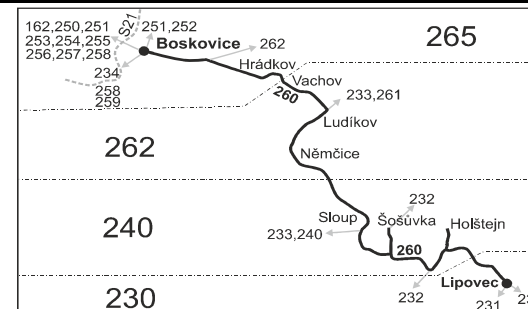

Vysvětlivky:

- ⇒ spoje navazující na linku 260
- (z) zastávka celodenně na znamení
- }
- ♿ spoj s bezbariérově přístupným vozidlem
- ⌘ jede v pracovních dnech
- Ⓢ jede v sobotu
- Ⓢ+ jede v neděli a ve státem uznávané svátky
- ⁵⁰ nejede 27.10. a 29.10.
- ⁶⁶ nejede 28.10. a 17.11.
- A pokračuje jako linka 232 do zastávky Vysočany
- T Úsekovou jízdenku vydanou ze zastávky Sloup lze použít v pokračujícím spoji linky 232 (bez přestupu) až do zastávky Šošůvka, Na bráně.

Šťastnou cestu s IDS JMK