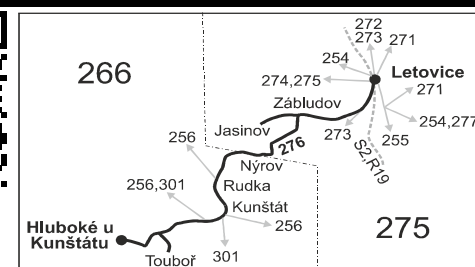

Vysvětlivky:

- ⇒ spoje navazující na linku 276
- (z) zastávka celodenně na znamení
- }
- ⊗ jede v pracovních dnech
- ⊕ jede v sobotu
- ⊕ jede v neděli a ve státem uznávané svátky
- ⁴⁸ jede od 1.10. do 30.10.
- ⁵⁰ nejede 27.10. a 29.10.
- A spoj pokračuje dále ve směru Touboř, jízdní řád uveden v opačném směru - jednu úsekovou jízdenku lze použít v obou spojích

⁵¹ jede 27.10. a 29.10.

⁶⁶ nejede 28.10. a 17.11.

Šťastnou cestu s IDS JMK