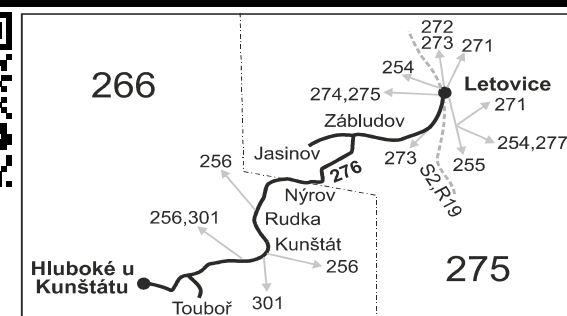

## Vysvětlivky:

- ⇒ spoje navazující na linku 276
- (z) zastávka celodenně na znamení
- }

Šťastnou cestu s IDS JMK

Vzhledem ke stavebnímu stavu zastávek nelze garantovat bezbariérový nástup do a výstup z vozidla na všech zastávkách.