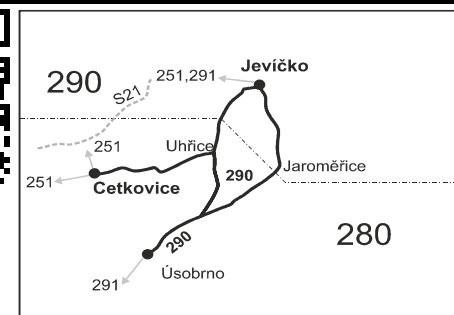

Vysvětlivky:

- ⇒ spoje navazující na linku 290
- (z) zastávka celodenně na znamení
- } spoj jede po jiné trase
- ♿ spoj s bezbariérově přístupným vozidlem
- ⌘ jede v pracovních dnech
- Ⓜ jede v sobotu
- † jede v neděli a ve státem uznávané svátky
- **27** jede také 28.10.
- **50** nejede 27.10. a 29.10.
- **69** nejede 28.10.

Šťastnou cestu s IDS JMK

A pokračuje jako linka 251 do zastávky Skalice nad Svitavou, žel.st.
Vzhledem ke stavebnímu stavu zastávek nelze garantovat bezbariérový nástup do a výstup z vozidla na všech zastávkách.