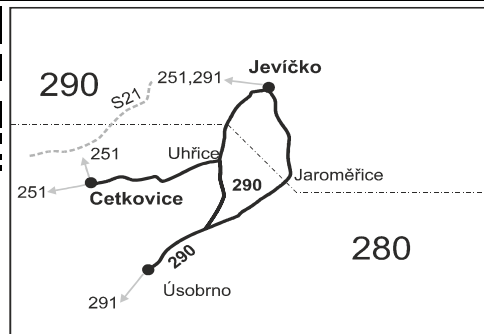

Vysvětlivky:

- ⇒ spoje navazující na linku 290
- (z) zastávka celodenně na znamení
- ⌘ spoj jede po jiné trase
- ♿ spoj s bezbariérově přístupným vozidlem
- ⌘ jede v pracovních dnech
- Ⓢ jede v sobotu
- Ⓢ jede v neděli a ve státem uznávané svátky
- **27** jede také 28.10.

- Ⓢ nejezdí 28.10.
- ♿ Spoj v zastávce Jevíčko, nám. vyčká příjezdu linky 680861 z Mor. Třebové nejvýše 5 minut
- ♿ Spoj v zastávce Jevíčko, nám. vyčká příjezdu linky 680873 z Mor. Třebové nejvýše 5 minut.
- ♿ Spoj v zastávce Jaroměřice, rest. vyčká příjezdu linky 680873 z Mor. Třebové nejvýše 5 minut.
- B pokračuje dále do Boskovic jako linka 251

Vzhledem ke stavebnímu stavu zastávek nelze garantovat bezbariérový nástup do a výstup z vozidla na všech zastávkách.