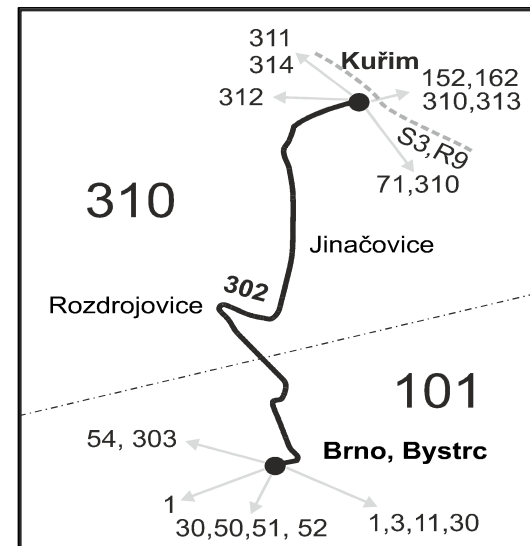

SOBOTA + NEDELE

Číslo spoje:	218	308	466	312	314	902	220		
Úsek	Zóna	Zastávka	⊕ ↕	⊕ ↕	⊕ ↕	⊕ ↕	⊕ ↕		
N	101	Brno, Zoologická zahrada	19:47	20:17	20:47	21:17	21:47	22:17	23:02
	101	Brno, Pod Mniší horou (z)	19:49	20:19	20:49	21:19	21:49	22:19	23:04
	101	Brno, U památníku (z)	19:51	20:21	20:51	21:21	21:51	22:20	23:05
	101	Brno, U Luhu	19:53	20:23	20:53	21:23	21:53	22:22	23:07
	310	Rozdrojovice, rekr.stř. (z)	19:55		20:55		21:55		23:09
	310	Rozdrojovice, rozc.k přehradě (z)	19:55		20:55		21:55		23:09
	310	Rozdrojovice, Obecnice (z)	19:56		20:56		21:56		23:10
	310	Rozdrojovice, Na dědině	19:57		20:57		21:57		23:11
	310	Rozdrojovice, Na Březině (z)	19:58		20:58		21:58		23:12
	310	Jinačovice, Chaloupky (z)	20:00		21:00		22:00		23:14
	310	Jinačovice	20:01		21:01		22:01		23:15
	310	Kuřim, golfové hřiště (z)	20:02		21:02		22:02		23:16
	310	Kuřim, zámek	20:05		21:05		22:05		23:19
		⇒ 311 Tišnov					22:25		
		⇒ 312 Veverská Bítýška			21:25				23:32
	310	Kuřim, žel.st.	20:08		21:08		22:08		23:22
		⇒ S3 Tišnov	20:18		21:18		22:18		23:27
		⇒ 152 Blansko	20:30				4:42:30		4:32:31
	310	Kuřim, kult.dům	20:11						
	310	Kuřim, poliklinika	20:12						
	310	Kuřim, TOS	20:13						

Šťastnou cestu s IDS JMK

Vysvětlivky:

⇒ spoje navazující na linku 302

(z) zastávka celodenně na znamení

↕ spoj s bezbariérově přístupným vozidlem

⊕ jede v sobotu

† jede v neděli a ve státem uznávaném svátku

44 jede od 1.10. do 31.10.

45 jede od 1.10. do 30.10.

N úsekovou jízdenku nelze vydat

V spoj vyčká v zastávce Brno, U Luhu příjezdu linky N89 od nočního spojení u hlavního nádraží

Vzhledem ke stavebnímu stavu zastávek nelze garantovat bezbariérový nástup do a výstup z vozidla na všech zastávkách.