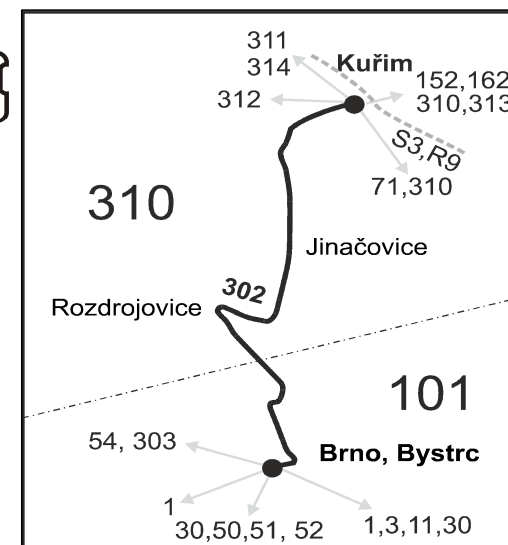

Šťastnou cestu s IDS JMK

Vysvětlivky:

⇒ spoje navazující na linku 302

(z) zastávka celodenně na znamení

{ spoj jede po jiné trase

♿ spoj s bezbariérově přístupným vozidlem

Ⓢ jede v sobotu

† jede v neděli a ve státem uznávané svátky