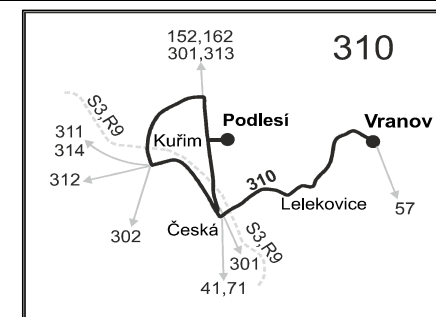

PRACOVNÍ DNY

Číslo spoje:		55	57	59	61	
Úsek	Zóna	Zastávka	×	×	×	×
	310	Kuřim, Díly pod Sv.Jánem (o)	19:19		20:49	
	310	Kuřim, sokolovna	19:20		20:50	
	310	Kuřim, žel.st. příj.	19:22		20:52	
	310	Kuřim, žel.st. odj.	19:23	19:53	20:53	21:23
	310	Kuřim, kult.dům	19:26	19:56	20:56	21:26
	310	Kuřim, poliklinika	19:27	19:57	20:57	21:27
	310	Kuřim, TOS	19:28	19:58	20:58	21:28
	310	Kuřim, Prefa rozc. (z)		20:00		21:30
	310	Kuřim, Podlesí, rozc. (z)		20:02		21:32
	310	Kuřim, Podlesí, Pramen		20:03		21:33

Šťastnou cestu s IDS JMK

Vysvětlivky:

⇒ spoje navazující na linku 310

(z) zastávka celodenně na znamení

(w) zastávka v prac.dnech od 20 do 5 hodin, v sobotu a neděli celodenně na znamení

(o) zastávka od 20 do 5 hodin na znamení

/ spoj jede po jiné trase

♿ spoj s bezbariérově přístupným vozidlem

Vzhledem ke stavebnímu stavu zastávek nelze garantovat bezbariérový nástup do a výstup z vozidla na všech zastávkách.

× jede v pracovních dnech

60 nejede 27.10. a 29.10.

♣ odjezd ze zastávky v protisměru (autobus přijíždí od Kuřimi)

K ze zastávky Kuřim, Podlesí, Pramen pokračuje dále po lince 310 ve směru Kuřim

L ze zastávky Kuřim, Podlesí, Pramen pokračuje dále po lince 310 ve směru Lelekovice, u kříže