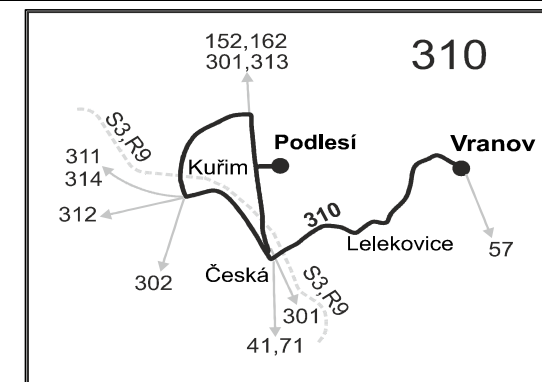

PRACOVNÍ DNY

Číslo spoje:			504	52	54	56	58	60	62
Úsek	Zóna	Zastávka	×	×	×	×	×	×	×
	310	Kuřim, Podlesí, Pramen	×	18:23	19:05		20:25		22:10
	310	Kuřim, Podlesí, rozc. (z)	×	18:24	19:06		20:26		22:11
	310	Kuřim, Přefa rozc. (z)	×	18:26	19:08		20:28		22:13
	310	Kuřim, TE	×	18:15	18:28				
	310	Kuřim, TOS	×	18:17	18:30	19:09	19:30	20:30	21:05
	310	Kuřim, poliklinika	×	18:18	18:31	19:10	19:31	20:31	21:06
	310	Kuřim, kult.dům	×	18:19	18:32	19:11	19:32	20:32	21:07
	310	Kuřim, žel.st.	×	18:22	18:35	19:14	19:35	20:35	21:10
		⇒ 71 Brno, Kr. Pole	×	18:22	18:52		19:52	20:52	22:25
		⇒ R9 Brno	×					21:17	
		⇒ S3 Brno	×	18:41		19:41	20:41		22:41
		⇒ S3 Tišnov	×	18:48	19:18	19:48	20:49	21:18	
	310	Kuřim, sokolovna	×	18:37				20:37	
	310	Kuřim, Díly pod Sv.Jánem (o)	×	18:38				20:38	

Šťastnou cestu s IDS JMK

Vysvětlivky:

⇒ spoje navazující na linku 310

(z) zastávka celodenně na znamení

(o) zastávka od 20 do 5 hodin na znamení

(w) zastávka v prac.dnech od 20 do 5 hodin, v sobotu a neděli celodenně na znamení

} spoj jede po jiné trase

Vzhledem ke stavebnímu stavu zastávek nelze garantovat bezbariérový nástup do a výstup z vozidla na všech zastávkách.

× spoj s bezbariérově přístupným vozidlem

× jede v pracovních dnech

60 nejede 27.10. a 29.10.

B ze zastávky Kuřim, žel. st. pokračuje jako linka 71 do zastávky Brno, Královo Pole, nádraží