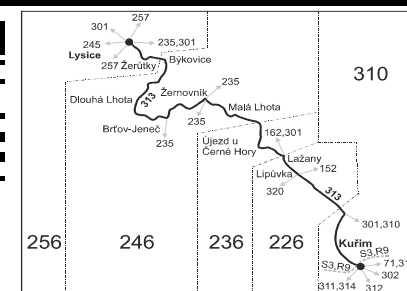

Vysvětlivky:

- ⇒ spoje navazující na linku 313
- (z) zastávka celodenně na znamení
- }

A pokračuje jako linka 235 do zastávky Blansko, aut.st.

Vzhledem ke stavebnímu stavu zastávek nelze garantovat bezbariérový nástup do a výstup z vozidla na všech zastávkách.

Šťastnou cestu s IDS JMK