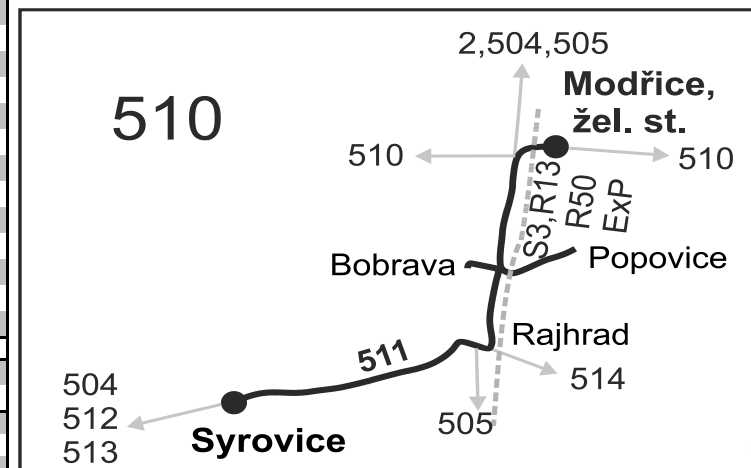

511

Syrovce - Rajhrad - Modřice

Integrovaný dopravní systém Jihomoravského kraje

Informace a podněty: 5 4317 4317, www.idsjmk.cz

Platí od 1.10.2021 do 11.12.2021

Linka 728511: Přepravu zajišťuje: ČSAD Brno holding, a.s., Zvonařka 512/2, 60200 Brno (spoje 500 až 508, 512)

Linka 729511: Přepravu zajišťuje: ADOSA a.s., Zastávecká 1030, 665 01 Rosice (spoje 2 až 6, 50, 56)

PRACOVNÍ DNY

Číslo spoje:		500	502	2	56	504	4	512	6	506	50	508
Usek	Zóna	Zastávka	✕	✕	✕50	✕50	✕	✕50	✕	✕	✕	✕
	520 Syrovce				7:35			13:05		14:05		
	510 Rajhrad, GEIS (z)				7:37			13:07		14:07		
	510 Rajhrad, Stará pošta (z)				7:38			13:08		14:08		
	510 Rajhrad, hospic				7:44			13:14		14:14		
	510 Rajhrad, žel.st.				7:47	9:28		}		}		
	510 Rajhrad, MěÚ					9:30		13:17		14:17		
	510 Popovice, žel.st.					}		13:20		14:20		
	510 Popovice, u tratě					}		13:21		14:21		
	510 Popovice					}		13:22		14:22		
	510 Modřice, Agropodnik					}					15:11	
	510,0 Modřice, uhelné sklady (z)					}					15:12	
	510 Modřice, Bobrava, motel	6:16	7:05			}	10:16				}	
	510 Modřice, Bobrava, střed	6:18	7:07			}	10:18	13:18	14:18		}	16:18
	510 Modřice, smyčka	6:24	7:13		9:35	10:24		13:24	14:24	15:17	16:24	
	⇒ 2 Brno	6:20	6:55			10:23		9:43	13:30	14:05	15:00	
	510 Modřice, Brněnská (z)	6:25	7:14		9:36	10:25		13:25	14:25			16:25
	510 Modřice, žel.st.	6:27	7:16		9:38	10:27		13:27	14:27			16:27
	⇒ S3 Hustopeče	6:32	7:34					13:34	14:34			16:34
	⇒ S3 Žďár nad Sázavou	6:42			9:42	10:42		13:42	14:42			16:42
	⇒ 510 Modřice	6:32	7:17			10:32		13:32	14:32			16:32