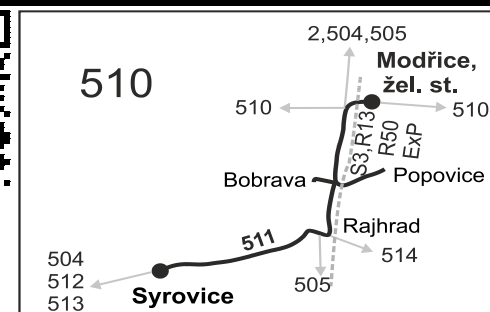

Linka 728511: Přepravu zajišťuje: ČSAD Brno holding, a.s., Zvonařka 512/2, 60200 Brno (spoje 501 až 511)

PRACOVNÍ DNY

Číslo spoje:		51	501	55	9	53	503	3	511	5	7	505	11	507	509	
Úsek	Zóna	Zastávka	×	×	×50	×50	×50 &T	×	×50	×	×50	×	×50	×	×	
	510	Modřice, žel.st.		6:35	7:06		7:12	9:35		13:05			14:05		16:05	18:05
	510	Modřice, smyčka	6:20	6:40	}		7:17	9:40		13:10			14:10		16:10	18:10
	510	Modřice, Tyršova (o)	6:21	6:41	7:08		7:18	9:41		13:11			14:11		16:11	18:11
	510	Modřice, Bobrava, motel	}	6:46	}		}	9:46		13:16			14:16		16:16	18:16
	510	Modřice, Bobrava, střed	}	6:48	}		}	9:48		13:18			14:18		16:18	18:18
	510,0	Modřice, uhelné sklady (z)	6:24		}		}									
	510	Modřice, Agropodnik	6:26		}		}									
	510	Popovice, žel.st.			}		7:21									
	510	Popovice, u tratě			}		7:22									
	510	Popovice			}		7:23			13:22			14:22			
	510	Popovice, u tratě			}		7:24			13:23			14:23			
	510	Popovice, žel.st.			}		7:25			13:24			14:24			
	510	Rajhrad, MěÚ			}		7:28			13:27			14:27			
	510	Rajhrad, žel.st.			}	7:27	}		12:58	}			}			
	510	Rajhrad, hospic			}	7:29	7:30			13:00			13:29	14:00	14:29	
	510	Rajhrad, Stará pošta (z)			7:14	}	}			}			}			
	510	Rajhrad, GEIS (z)			7:15	7:31	7:32			13:02			14:02			
	520	Syrovce			7:18	7:34	7:35			13:05			14:05			

Vzhledem ke stavebnímu stavu zastávek nelze garantovat bezbariérový nástup do a výstup z vozidla na všech zastávkách.

T Ze Syrovic pokračuje jako linka 512 do Trboušan.

Šťastnou cestu s IDS JMK

511

Syrovce - Rajhrad - Modřice