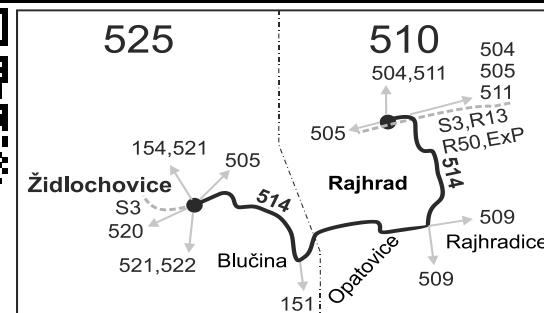

Vysvětlivky:

- ⇒ spoje navazující na linku 514
- (z) zastávka celodenně na znamení
- spoj jede po jiné trase
- × jede v pracovních dnech
- **50** nejede 27.10. a 29.10.
- **51** jede 27.10. a 29.10.
- P Ze Židlochovic pokračuje jako linka 520 do Přísnotic.

Šťastnou cestu s IDS JMK