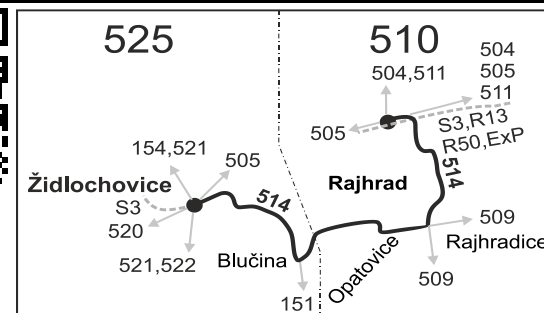

Šťastnou cestu s IDS JMK

514

Židlochovice - Blučina - Rajhrad (I. část)

Integrovaný dopravní systém Jihomoravského kraje

Informace a podněty: 5 4317 4317, www.idsjmk.cz

Platí od 1.10.2021 do 11.12.2021

Linka 729514: Přepravu zajišťuje: ADOSA a.s., Zastávka 1030,665 01 Rosice

Vysvětlivky:

- ⇒ spoje navazující na linku 514
- (z) zastávka celodenně na znamení
- spoj jede po jiné trase
- × jede v pracovních dnech
- 50 nejede 27.10. a 29.10.
- 51 jede 27.10. a 29.10.

Šťastnou cestu s IDS JMK