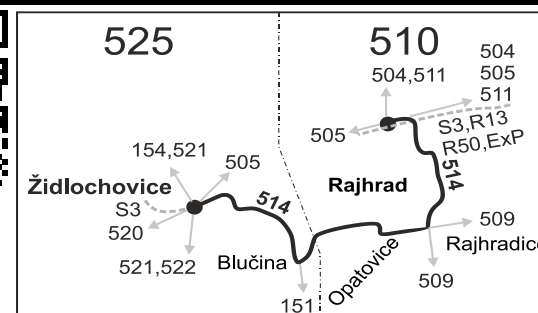

SOBOTA + NEDĚLE

301	303	305	307	309	311	313	315	317	319	321
⊕†	⊕†	⊕† P	⊕†	⊕† P	⊕†	⊕† P	⊕†	⊕† P	⊕†	⊕†
5:00	6:00	7:00	9:00	11:00	13:00	15:00	17:00	19:00	21:00	23:00
5:01	6:01	7:01	9:01	11:01	13:01	15:01	17:01	19:01	21:01	23:01
5:02	6:02	7:02	9:02	11:02	13:02	15:02	17:02	19:02	21:02	23:02
5:04	6:04	7:04	9:04	11:04	13:04	15:04	17:04	19:04	21:04	23:04
}	}	}	}	}	}	}	}	}	}	}
5:06	6:06	7:06	9:06	11:06	13:06	15:06	17:06	19:06	21:06	23:06
5:09	6:09	7:09	9:09	11:09	13:09	15:09	17:09	19:09	21:09	23:09
5:13	6:13	7:13	9:13	11:13	13:13	15:13	17:13	19:13	21:13	23:13
		7:15		11:15		15:15		19:15		
		7:16		11:16		15:16		19:16		
		7:18		11:18		15:18		19:18		
		7:21		11:21		15:21		19:21		

Vysvětlivky:

- ⇒ spoje navazující na linku 514
- (z) zastávka celodenně na znamení
- } spoj jede po jiné trase
- × jede v pracovních dnech
- ⊕ jede v sobotu
- † jede v neděli a ve státem uznávané svátky
- P Ze Židlochovic pokračuje jako linka 520 do Přísnotic.

Šťastnou cestu s IDS JMK