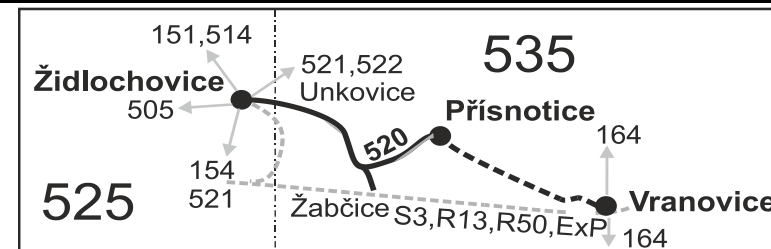

Vysvětlivky:

- ⇒ spoje navazující na linku 520
- (z) zastávka celodenně na znamení
- }
- spoje jedou po jiné trase
- ♿ spoj s bezbariérově přístupným vozidlem
- ✕ jede v pracovních dnech
- Ⓢ jede v sobotu
- † jede v neděli a ve státem uznávané svátky
- **50** nejede 27.10. a 29.10.
- **66** nejede 28.10. a 17.11.