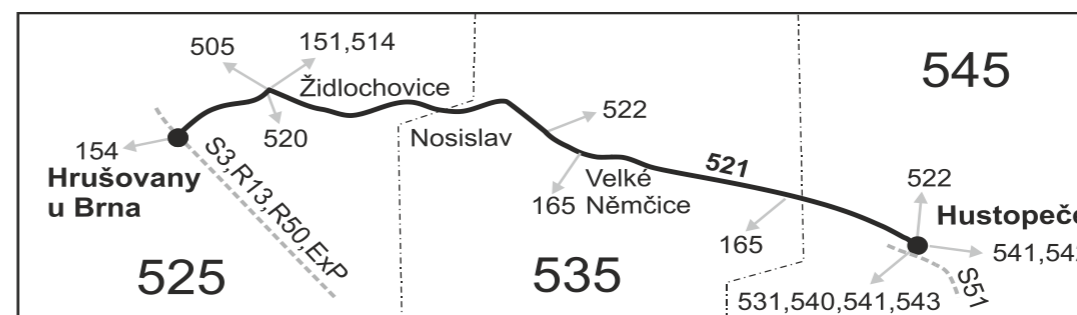

## SOBOTA + NEDELE

Úsek	Číslo spoje:	201	203	205	207	209
	Číslo spoje:	201	203	205	207	209
	Zóna	201	203	205	207	209
	Zastávka	201	203	205	207	209
	525 Židlochovice, žel.st.	6:10	8:10	10:10	14:10	18:10
	525 Židlochovice, aut.st.	6:12	8:12	10:12	14:12	18:12
	525 Židlochovice, nábřeží (z)	6:13	8:13	10:13	14:13	18:13
	535 Nosislav, Kroužek	6:17	8:17	10:17	14:17	18:17
	535 Nosislav, Městečko	6:19	8:19	10:19	14:19	18:19
	535 Nosislav, Pod kopcem	6:20	8:20	10:20	14:20	18:20
	535 Velké Němčice, Boudky (z)	6:21	8:21	10:21	14:21	18:21
	535 Velké Němčice, Brněnská	6:23	8:23	10:23	14:23	18:23
	535 Velké Němčice, ZD	6:24	8:24	10:24	14:24	18:24
	535 Velké Němčice, Nová Ves (z)	6:27	8:27	10:27	14:27	18:27
	545 Starovice, rozc.1.0 (z)	6:29	8:29	10:29	14:29	18:29
	545 Hustopeče, nemocnice	6:32	8:32	10:32	14:32	18:32
	545 Hustopeče, aut.nádr.	6:35	8:35	10:35	14:35	18:35
	⇒ 543 Šakvice, žel. st.	6:51	8:51	10:51	14:51	18:51

## Vysvětlivky:

- ⇒ spoje navazující na linku 521
- (z) zastávka celodenně na znamení
- ∩ spoj jede po jiné trase
- ♿ spoj s bezbariérově přístupným vozidlem
- ⇒ spoje navazující na linku 521
- (z) zastávka celodenně na znamení
- ✖ jede v pracovních dnech
- 50 nejede 27.10. a 29.10.
- ⊙ jede v sobotu
- † jede v neděli a ve státem uznávané svátky
- A pokračuje jako linka 522 do zastávky Hustopeče, aut.nádr.