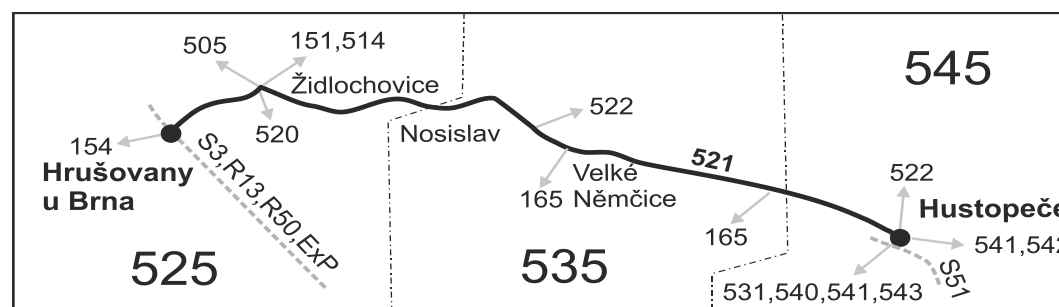

SOBOTA + NEDĚLE

Číslo spoje:	202	204	206	208	210	212		
Úsek	Zóna	Zastávka	Ⓢ	Ⓢ	Ⓢ	Ⓢ		
	545 Hustopeče, aut.nádr.		5:21	7:21	9:21	13:21	17:21	22:21
	545 Hustopeče, nemocnice		5:24	7:24	9:24	13:24	17:24	22:24
	545 Starovice, rozc.1.0 (z)		5:27	7:27	9:27	13:27	17:27	22:27
	535 Velké Němčice, Nová Ves (z)		5:29	7:29	9:29	13:29	17:29	22:29
	535 Velké Němčice, ZD		5:32	7:32	9:32	13:32	17:32	22:32
	535 Velké Němčice, Brněnská		5:34	7:34	9:34	13:34	17:34	22:34
	535 Velké Němčice, Boudky (z)		5:35	7:35	9:35	13:35	17:35	22:35
	535 Nosislav, Pod kopcem		5:36	7:36	9:36	13:36	17:36	22:36
	535 Nosislav, Městečko		5:37	7:37	9:37	13:37	17:37	22:37
	535 Nosislav, Kroužek		5:38	7:38	9:38	13:38	17:38	22:38
	525 Židlochovice, nábreží (z)		5:42	7:42	9:42	13:42	17:42	22:42
	525 Židlochovice, aut.st.		5:45	7:45	9:45	13:45	17:45	22:45
	⇒ 505 Rajhrad		5:48					22:48
	525 Židlochovice, žel.st.		5:47	7:47	9:47	13:47	17:47	22:47
	⇒ S3 Brno		5:55	7:55	9:54	13:54	17:54	

Vysvětlivky:

- ⇒ spoje navazující na linku 521
- (z) zastávka celodenně na znamení
- } spoj jede po jiné trase
- ♿ spoj s bezbariérově přístupným vozidlem
- ⌘ jede v pracovních dnech
- Ⓢ jede v sobotu
- † jede v neděli a ve státem uznávané svátky
- 50 nejede 27.10. a 29.10.
- R ze Židlochovic pokračuje jako linka 505 směr Rajhrad

Šťastnou cestu s IDS JMK