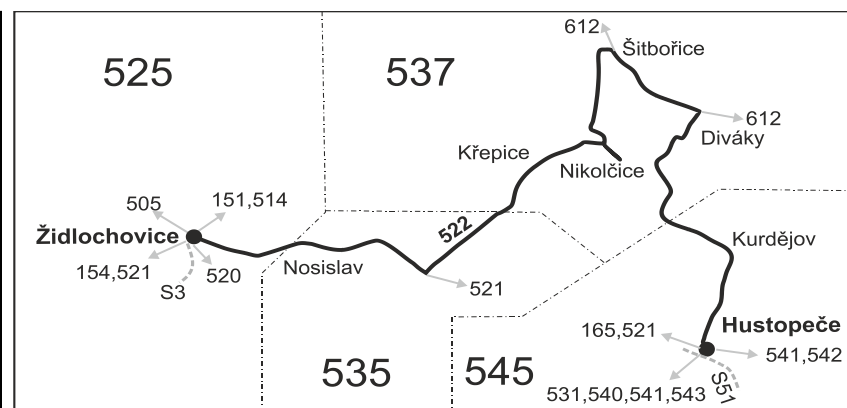

Vysvětlivky:

⇒ spoje navazující na linku 522

(z) zastávka celodenně na znamení

{ spoj jede po jiné trase

♿ spoj s bezbariérově přístupným vozidlem

× jede v pracovních dnech

50 nejede 27.10. a 29.10.

P Pokračuje jako linka 522 do Šitbořic a Židlochovic.

Šťastnou cestu s IDS JMK

522

Židlochovice - Šitbořice - Hustopeče (II. část)

Integrovaný dopravní systém Jihomoravského kraje

Informace a podněty: 5 4317 4317, www.idsjmk.cz

Platí od 01.10.2021 do 11.12.2021

Vysvětlivky:

- ⇒ spoje navazující na linku 522
- (z) zastávka celodenně na znamení
- Ⓢ jede v sobotu
- † jede v neděli a ve státem uznávané svátky

Šťastnou cestu s IDS JMK

522

Hustopeče - Šitbořice - Židlochovice (I. část)