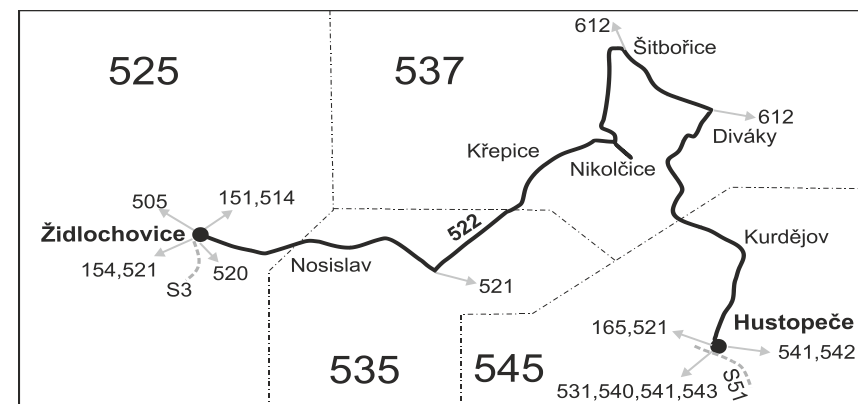

Číslo spoje:		202	204	206	208	210	212	214	216	218
Úsek	Zóna Zastávka	Ⓢ† R	Ⓢ† R	Ⓢ† R	Ⓢ† R	Ⓢ† R	Ⓢ† R	Ⓢ† R	Ⓢ† R	Ⓢ† R
	545 Hustopeče, aut.nádr.		5:57	7:57	9:57	11:57	13:57	15:57	17:57	19:57
	545 Hustopeče, cihelna (z)		6:00	8:00	10:00	12:00	14:00	16:00	18:00	20:00
	545 Kurdějov, na kopci		6:03	8:03	10:03	12:03	14:03	16:03	18:03	20:03
	545 Kurdějov, most		6:04	8:04	10:04	12:04	14:04	16:04	18:04	20:04
	545 Kurdějov, u penzionu		6:05	8:05	10:05	12:05	14:05	16:05	18:05	20:05
	537 Nikolčice, rozč.1.0 (z)		6:08	8:08	10:08	12:08	14:08	16:08	18:08	20:08
	537 Diváky, ObÚ		6:11	8:11	10:11	12:11	14:11	16:11	18:11	20:11
	537 Diváky, dílny (z)		6:12	8:12	10:12	12:12	14:12	16:12	18:12	20:12
	537 Šitbořice, na kopci		6:15	8:15	10:15	12:15	14:15	16:15	18:15	20:15
	537 Šitbořice, ObÚ		6:17	8:17	10:17	12:17	14:17	16:17	18:17	20:17
	537 Šitbořice, Nikolčická	4:19	6:19	8:19	10:19	12:19	14:19	16:19	18:19	20:19
	537 Nikolčice, škola	4:23	6:23	8:23	10:23	12:23	14:23	16:23	18:23	20:23
	537 Nikolčice, ZD (z)	4:25	6:25	8:25	10:25	12:25	14:25	16:25	18:25	20:25
	537 Křepice, dolní	4:28	6:28	8:28	10:28	12:28	14:28	16:28	18:28	20:28
	537 Křepice, škola	4:29	6:29	8:29	10:29	12:29	14:29	16:29	18:29	20:29
	535 Velké Němčice	4:34	6:34	8:34	10:34	12:34	14:34	16:34	18:34	20:34
	535 Velké Němčice, Boudky (z)	4:35	6:35	8:35	10:35	12:35	14:35	16:35	18:35	20:35
	535 Nosislav, Pod kopcem	4:36	6:36	8:36	10:36	12:36	14:36	16:36	18:36	20:36
	535 Nosislav, Městečko	4:37	6:37	8:37	10:37	12:37	14:37	16:37	18:37	20:37
	535 Nosislav, Kroužek	4:38	6:38	8:38	10:38	12:38	14:38	16:38	18:38	20:38
	525 Židlochovice, nábřeží (z)	4:42	6:42	8:42	10:42	12:42	14:42	16:42	18:42	20:42
	525 Židlochovice, aut.st.	4:45	6:45	8:45	10:45	12:45	14:45	16:45	18:45	20:45
	⇒ 505 Rajhrad	4:48	6:48	8:48	10:48	12:48	14:48	16:48	18:48	20:48
	525 Židlochovice, žel.st.	4:47	6:47	8:47	10:47	12:47	14:47	16:47	18:47	20:47
	⇒ S3 Brno	4:51	6:55	8:54	10:55	12:54	14:54	16:54	18:54	20:54

Vysvětlivky:

- ⇒ spoje navazující na linku 522
- (z) zastávka celodenně na znamení
- Ⓢ jede v sobotu
- † jede v neděli a ve státem uznávané svátky
- R ze Židlochovic pokračuje jako linka 505 směr Rajhrad

Šťastnou cestu s IDS JMK