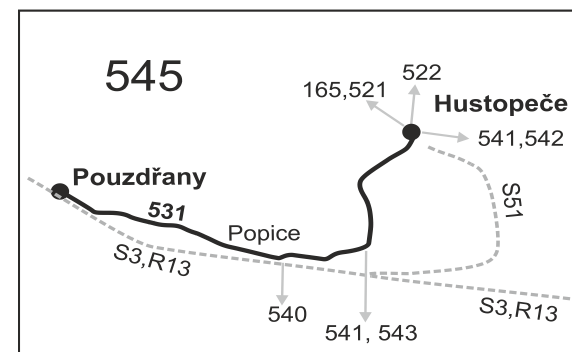

PRACOVNÍ DNY

Číslo spoje:		3	5	7	1	9	11	13
Úsek	Zóna Zastávka	↗50	↗50	↗50	↗50	↗50	↗50	↗50
	545 Hustopeče, aut.nádr.	7:35	10:10	12:50		14:10	16:10	17:15
	545 Hustopeče, Nádražní	7:36	10:11	12:51		14:11	16:11	17:16
X	545 Šakvice, ObÚ	}	}	}	14:06	}	}	}
X	545 Šakvice, horní konec	}	}	}	14:08	}	}	}
	545 Hustopeče, plnírna (z)	7:42	10:17	12:57	14:13	14:17	16:17	17:22
	545 Popice, rozc.1.0 (z)	7:44	10:19	12:59	14:15	14:19	16:19	17:24
	545 Popice	7:45	10:20	13:00	14:16	14:20	16:20	17:25
	545 Pouzdřany, škola	7:51	10:26	13:06		14:26	16:26	17:31
	545 Pouzdřany, ObÚ	7:53	10:28	13:08		14:28	16:28	17:33

opačný směr

PRACOVNÍ DNY

Číslo spoje:		2	6	8	10	4	12	14
Úsek	Zóna Zastávka	↗50	↗50	↗50	↗50	↗50	↗50	↗50
	545 Pouzdřany, ObÚ	7:15	7:55	10:30	13:10		14:30	16:30
	545 Pouzdřany, škola	7:17	7:57	10:32	13:12		14:32	16:32
	545 Popice	7:23	8:03	10:38	13:18	14:16	14:38	16:38
	545 Popice, rozc.1.0 (z)	7:25	8:05	10:40	13:20	14:18	14:40	16:40
	545 Hustopeče, plnírna (z)	7:27	8:07	10:42	13:22	14:20	14:42	16:42
X	545 Šakvice, horní konec	}	}	}	}	14:25	}	}
X	545 Šakvice, ObÚ	}	}	}	}	14:27	}	}
	545 Hustopeče, Nádražní	7:32	8:12	10:47	13:27		14:47	16:47
	545 Hustopeče, aut.nádr.	7:34	8:14	10:49	13:29		14:49	16:49
	⇒ 522 Diváky, Sítbořice				13:38			17:12
	⇒ 542 V. Pavlovice, Břeclav	7:53		10:53	13:53		14:53	16:53
	⇒ 543 Šakvice, ObÚ	7:36						

Vysvětlivky:

- ⇒ spoje navazující na linku 531
- (z) zastávka celodenně na znamení
- }
- ↗ jede v pracovních dnech
- 50** nejede 27.10. a 29.10.
- X u spoje zastavujícího na těchto zastávkách, daná úseková jízdenka neplatí