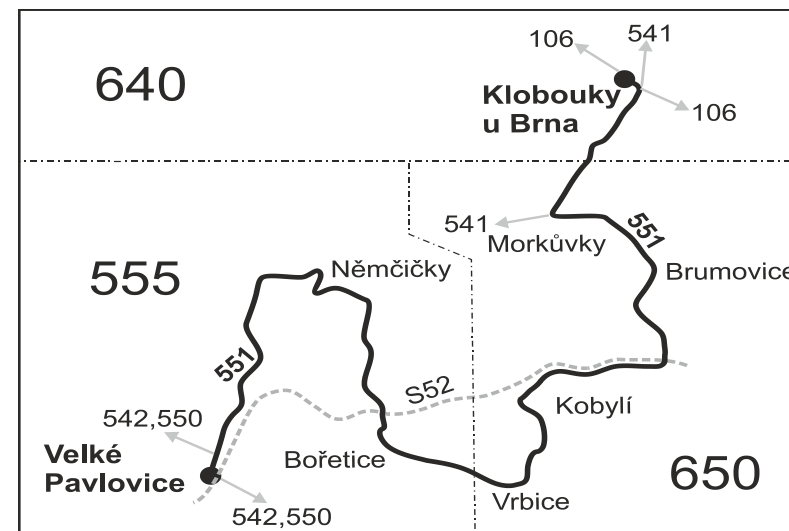

VÝLUKOVÝ JÍZDNÍ ŘÁD (Výluka Bořetice - Němčičky)

551

Velké Pavlovice - Němčičky - Bořetice - Kobylí - Klobouky u Brna (II. část)

Integrovaný dopravní systém Jihomoravského kraje

Informace a podněty: 5 4317 4317, www.idsjmk.cz

Vysvětlivky:

- ⇒ spoje navazující na linku 551
- (z) zastávka celodenně na znamení
- ∩ spoj jede po jiné trase
- ♿ spoj s bezbariérově přístupným vozidlem
- Ⓢ jede v sobotu
- Ⓩ jede v neděli
- † jede v neděli a ve státem uznávané svátky
- N Ve vybrané dny pokračuje spoj po lince 109 do Brna (viz omezení "42" na navazujícím spoji linky 109)

Šťastnou cestu s IDS JMK

VÝLUKOVÝ JÍZDNÍ ŘÁD (Výluka Bořetice - Němčičky)

551

Klobouky u Brna - Kobylí - Bořetice - Němčičky - Velké Pavlovice (II. část)

Integrovaný dopravní systém Jihomoravského kraje

Informace a podněty: 5 4317 4317, www.idsjmk.cz