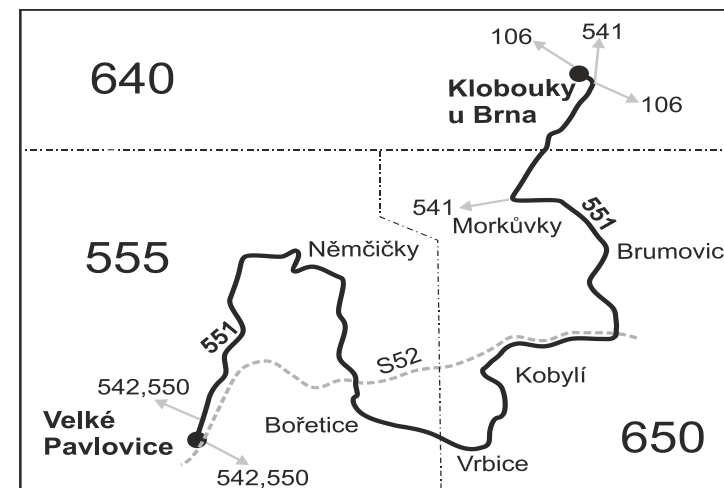

Vysvětlivky:

- ⇒ spoje navazující na linku 551
- (z) zastávka celodenně na znamení
- ∩ spoj jede po jiné trase
- ♿ spoj s bezbariérově přístupným vozidlem
- Ⓢ jede v sobotu
- Ⓩ jede v neděli
- † jede v neděli a ve státem uznávané svátky
- N Ve vybrané dny pokračuje spoj po lince 109 do Brna (viz omezení "42" na navazujícím spoji linky 109)

Šťastnou cestu s IDS JMK

VÝLUKOVÝ JÍZDNÍ ŘÁD (Výluka Bořetice - Němčičky)

551

Klobouky u Brna - Kobylí - Bořetice - Němčičky - Velké Pavlovice (II. část)

Integrovaný dopravní systém Jihomoravského kraje

Informace a podněty: 5 4317 4317, www.idsjmk.cz

Vysvětlivky:

- ⇒ spoje navazující na linku 551
- (z) zastávka celodenně na znamení
- }
- Ⓢ spoj jede po jiné trase
- Ⓢ spoj s bezbariérově přístupným vozidlem
- Ⓢ jede v sobotu
- Ⓢ jede v neděli a ve státem uznávané svátky