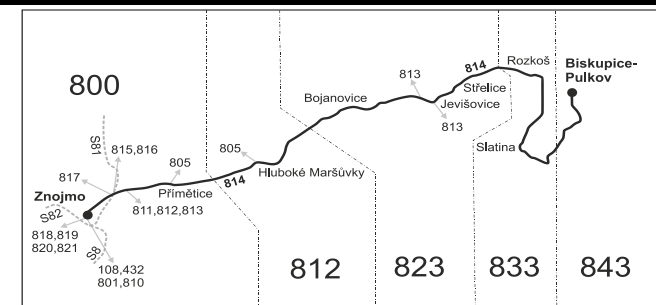

SOBOTA + NEDELE

201	203	221	223
Ⓢ ♿	Ⓢ ♿H	Ⓢ ♿	Ⓢ ♿
6:02	11:02	13:02	17:02
6:06	11:06	13:06	17:06
6:08	11:08	13:08	17:08
6:10	11:10	13:10	17:10
6:12	11:12	13:12	17:12
6:18	11:18	13:18	17:18
6:19	11:19	13:19	17:19
6:21	11:21	13:21	17:21
6:24	11:24	13:24	17:24
6:26	11:26	13:26	17:26
6:28	11:28	13:28	17:28
6:29	11:29	13:29	17:29
6:31	11:31	13:31	17:31
6:32	11:32	13:32	17:32
	11:32		
6:34		13:34	17:34
6:37		13:37	17:37
6:41		13:41	17:41
6:44		13:44	17:44
6:47		13:47	17:47

Vysvětlivky:

- ⇒ spoje navazující na linku 814
- (z) zastávka celodenně na znamení
- ♿ spoj s bezbariérově přístupným vozidlem
- ☒ jede v pracovních dnech
- Ⓢ jede v sobotu
- † jede v neděli a ve státem uznávané svátky
- **50** nejede 27.10. a 29.10.

Šťastnou cestu s IDS JMK

Vzhledem ke stavebnímu stavu zastávek nelze garantovat bezbariérový nástup do a výstup z vozidla na všech zastávkách.

H ze zastávky Jevišovice, nám. pokračuje dále jako linka 813 do zast. Hostim, nám.