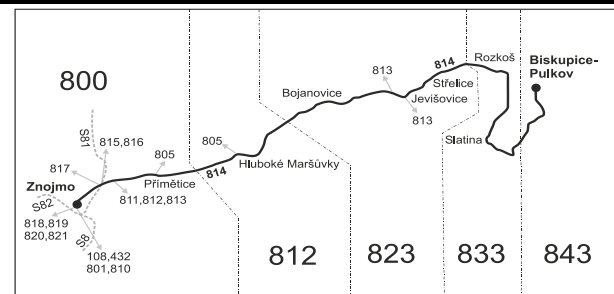

Vysvětlivky:

- ⇒ spoje navazující na linku 814
- (z) zastávka celodenně na znamení
- }
- ♿ spoj s bezbariérově přístupným vozidlem
- ⌘ jede v pracovních dnech
- ⊕ jede v sobotu
- ⊗ jede v neděli
- ⊕ jede v neděli a ve státem uznávané svátky
- **50** nejede 27.10. a 29.10.

Šťastnou cestu s IDS JMK

Vzhledem ke stavebnímu stavu zastávek nelze garantovat bezbariérový nástup do a výstup z vozidla na všech zastávkách.