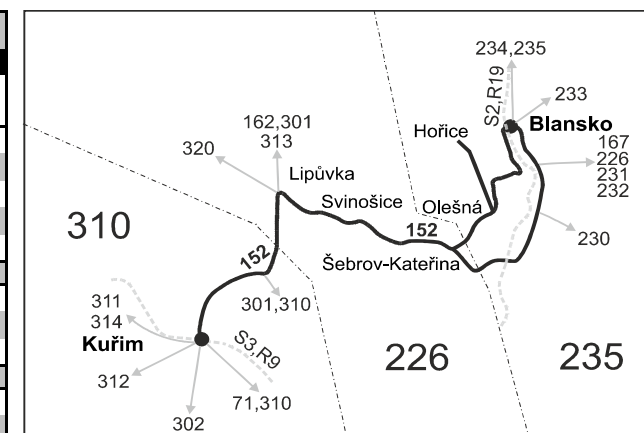

Číslo spoje:		202	204	208	210	212	214	216	218	220	222	224	226	228
Úsek	Zóna Zastávka	Ⓞ† ♿	Ⓞ†44 ♿	Ⓞ† ♿	Ⓞ† ♿	Ⓞ† ♿	Ⓞ† ♿	Ⓞ† ♿	Ⓞ† ♿	Ⓞ† ♿	Ⓞ† ♿	†44 ♿	Ⓞ45 ♿	Ⓞ45 ♿
	310 Kuřim, žel.st.	6:02	8:10		9:30		13:30	15:30	18:02		20:30	22:30	22:30	23:31
	310 Kuřim, kult.dům	6:05	8:13		9:33		13:33	15:33	18:05		20:33	22:33	22:33	23:34
	310 Kuřim, poliklinika	6:06	8:14		9:34		13:34	15:34	18:06		20:34	22:34	22:34	23:35
	310 Kuřim, TOS	6:07	8:15		9:35		13:35	15:35	18:07		20:35	22:35	22:35	23:36
	310 Kuřim, TE příj.	6:09	}		}		}	}	18:09		}	}	}	}
	⇒ 301 Bystré	6:12							18:12					
	310 Kuřim, TE odj.	6:12	}		}		}	}	18:12		}	}	}	}
	310 Kuřim, Prefa rozc. (z)	6:13	8:17		9:37		13:37	15:37	18:13		20:37	22:37	22:37	23:38
	226 Lipůvka	6:17	8:21		9:41		13:41	15:41	18:17		20:41	22:41	22:41	23:42
	⇒ 301 Bystré		8:41		9:41		13:41	15:41			20:41	22:41	22:41	
	226 Lipůvka, ZŠ	6:19	8:23		9:43		13:43	15:43	18:19		20:43	22:43		23:44
	226 Svinošice, náves	}	}		}		}	}	}		}	}		}
	226 Svinošice	6:22	8:26		9:46		13:46	15:46	18:22		20:46	22:46		23:47
	226 Šebrov-Kateřina, Šebrov	6:25	8:29		9:49		13:49	15:49	18:25		20:49	22:49		23:50
	226 Šebrov-Kateřina, Sv. Kateřina	6:27	8:31		9:51		13:51	15:51	18:27		20:51	22:51		23:52
	235 Blansko, rozc.Klepačov (z)	}	8:37		9:57		}	}	18:33		20:57	22:57		23:58
	235 Blansko, Olešná	6:32	}		}		13:56	15:56	}		}	}		}
	235 Blansko, Hořice	6:36	}	9:00	}	11:34	14:00	16:00	}	19:00	}	}		}
	235 Blansko, Olešná	6:40	}	9:04	}	11:38	14:04	16:04	}	19:04	}	}		}
	235 Blansko, rozvodna točna (z)	6:43	}	9:07	}	11:41	14:07	16:07	}	19:07	}	}		}
	235 Blansko, Synthon	6:44	}	9:08	}	11:42	14:08	16:08	}	19:08	}	}		}
	235 Blansko, Brněnská	6:45	}	9:09	}	11:43	14:09	16:09	}	19:09	}	}		}
	235 Blansko, Svitavská	6:47	}	9:11	}	11:45	14:11	16:11	}	19:11	}	}		}
	235 Blansko, aut.st.	6:49	8:39	9:13	9:59	11:47	14:13	16:13	18:35	19:13	20:59	22:59		0:00
	⇒ S2 Křenovice			9:31			14:32	16:32		19:31				
	⇒ S2 Březová n. Svit.			9:29						19:29	21:29			
	⇒ R19 Březová n. Svit.	7:00							19:02					
	⇒ 223 Blansko	7:02												
	⇒ 223 Blansko							16:36	18:36					
	⇒ 226 Blansko		8:40											
	⇒ 231 Studnice		8:43				14:43	16:43	18:43					
	⇒ 233 Benešov		8:39				14:39	16:39	18:39					
	⇒ 234 Boskovice	7:05							18:36					

Vysvětlivky:

- ⇒ spoje navazující na linku 152
- (z) zastávka celodenně na znamení
- }
- ♿ spoj s bezbariérově přístupným vozidlem
- Ⓞ jede v sobotu
- † jede v neděli a ve státem uznávané svátky
- 44 jede od 21.10. do 31.10.
- 45 jede od 21.10. do 30.10.

Šťastnou cestu s IDS JMK

Vzhledem ke stavebnímu stavu zastávek nelze garantovat bezbariérový nástup do a výstup z vozidla na všech zastávkách.