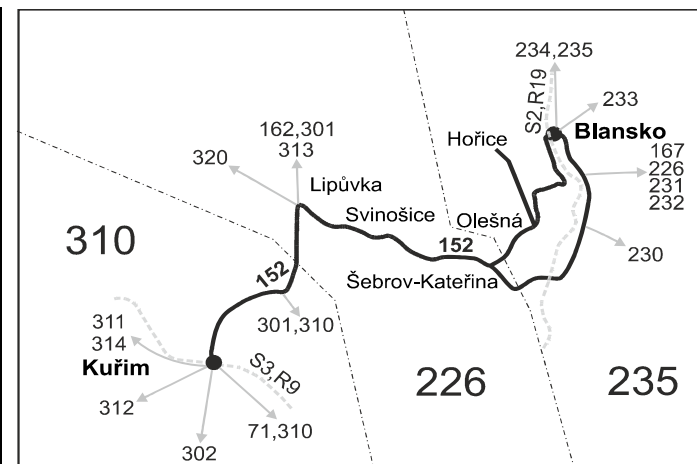

Úsek	Zóna	Zastávka	Císlo spoje:											
			201	203	205	209	211	213	215	217	219	221	223	225
			Ⓢ	Ⓢ71	Ⓢ	Ⓢ	Ⓢ	Ⓢ	Ⓢ	Ⓢ	Ⓢ	Ⓢ71	Ⓢ45	
			♿	♿	♿	♿	♿	♿	♿	♿	♿	♿	♿	
	235	Blansko, aut.st.	5:11	7:06	7:50	8:40	11:15	11:50	13:40	17:14	18:40	19:50	21:44	
	235	Blansko, Svitavská	5:13	}	}	8:42	11:17	}	13:42	17:16	18:42	}	}	
	235	Blansko, Brněnská	5:15	}	}	8:44	11:19	}	13:44	17:18	18:44	}	}	
	235	Blansko, Synthon	5:16	}	}	8:45	11:20	}	13:45	17:19	18:45	}	}	
	235	Blansko, rozvodna točna (z)	5:17	}	}	8:46	11:21	}	13:46	17:20	18:46	}	}	
	235	Blansko, Olešná	}	}	}	8:49	11:24	}	13:49	}	18:49	}	}	
	235	Blansko, Hořice	}	}	}	8:53	11:28	}	13:53	}	18:53	}	}	
	235	Blansko, Olešná	5:20	}	}	}	}	}	13:57	17:23	}	}	}	
	235	Blansko, rozc.Klepačov (z)	}	7:08	7:52	}	11:52	}	}	}	19:52	21:46	}	
	226	Šebrov-Kateřina, Sv. Kateřina	5:25	7:14	7:58		11:58	14:02	17:28		19:58	21:52		
	226	Šebrov-Kateřina, Šebrov	5:27	7:16	8:00		12:00	14:04	17:30		20:00	21:54		
	226	Svinošice	5:30	7:19	8:03		12:03	14:07	17:33		20:03	21:57		
	226	Lipůvka, ZŠ	5:33	7:22	8:06		12:06	14:10	17:36		20:06	22:00		
	226	Lipůvka	5:35	7:24	8:08		12:08	14:12	17:38		20:08	22:02	22:48	
		⇒ 301 Bystré		7:41										
		⇒ 301 Brno	5:38		8:18		12:18	14:18	17:38		Ⓢ20:18			
	310	Kuřim, Prefa rozc. (z)	5:38	7:27	8:11		12:11	14:15	17:41		20:11	22:05	22:51	
	310	Kuřim, TE	5:40	}	}		}	}	17:43		}	}	}	
	310	Kuřim, TOS	5:42	7:29	8:13		12:13	14:17	17:45		20:13	22:07	22:53	
	310	Kuřim, poliklinika	5:43	7:30	8:14		12:14	14:18	17:46		20:14	22:08	22:54	
	310	Kuřim, kult.dům	5:44	7:31	8:15		12:15	14:19	17:47		20:15	22:09	22:55	
	310	Kuřim, žel.st.	5:47	7:34	8:18		12:18	14:22	17:50		20:18	22:12	22:58	
		⇒ 71 Brno		7:52					17:52					
		⇒ S3 Hustopeče	Ⓢ27:09	7:41	8:41		12:41	14:42			20:41	Ⓢ22:41		
		⇒ S3 Žďár nad Sázavou			8:38				18:18			22:18	23:27	
		⇒ 302 Brno		7:53								22:13		
		⇒ 311 Tišnov			8:23		12:23	14:23				22:23		
		⇒ 312 Tišnov			8:23		12:23	14:23						

Vysvětlivky:

1. ⇒ spoje navazující na linku 152
   - (z) zastávka celodenně na znamení
   - }
   - ♿ spoj s bezbariérově přístupným vozidlem
   - Ⓢ jede v sobotu
   - +
   - 27
   - 45
   - 71
2. jede v neděli a ve státem uznávané svátky
   jede také 28.10. a 17.11.
   jede od 21.10. do 30.10.
   jede od 21.10. do 31.10.

Vzhledem ke stavebnímu stavu zastávek nelze garantovat bezbariérový nástup do a výstup z vozidla na všech zastávkách.

Šťastnou cestu s IDS JMK