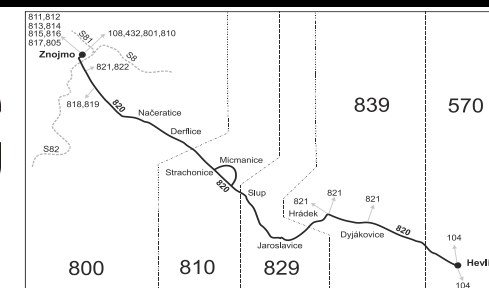

Vysvětlivky:

- ⇒ spoje navazující na linku 820
- ∩ spoj jede po jiné trase
- ♿ spoj s bezbariérově přístupným vozidlem
- ⌘ jede v pracovních dnech
- Ⓞ jede v sobotu
- † jede v neděli a ve státem uznávané svátky
- 50 nejede 27.10. a 29.10.

Šťastnou cestu s IDS JMK

Vzhledem ke stavebnímu stavu zastávek nelze garantovat bezbariérový nástup do a výstup z vozidla na všech zastávkách.

* Při průjezdu zónou 818 mezi zastávkami Znojmo, Dukelská u mostu a Znojmo, Načeratice, křižovatka jsou cestujícím uznávány jízdní doklady pro zónu 800.

N úsekovou jízdenku nelze vydat

X u spoje zastavujícího na těchto zastávkách, daná úseková jízdenka neplatí