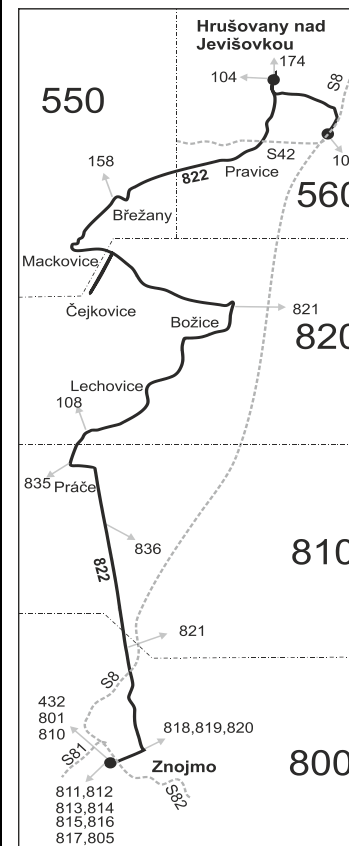

VÝLUKOVÝ JÍZDNÍ ŘÁD (VÝLUKA BOŽICE, UZAVÍRKA MOSTU)

822

Znojmo - Práche - Lechovice - Božice - Hrušovany nad Jevišovkou (II. část)

Integrovaný dopravní systém Jihomoravského kraje

Informace a podněty: 5 4317 4317, www.idsjmk.cz

Vysvětlivky:

- ⇒ spoje navazující na linku 822
- (z) zastávka celodenně na znamení
- ∩ spoj jede po jiné trase
- ♿ spoj s bezbariérově přístupným vozidlem
- Ⓢ jede v sobotu
- † jede v neděli a ve státem uznávané svátky
- 27** jede také 28.10. a 17.11.