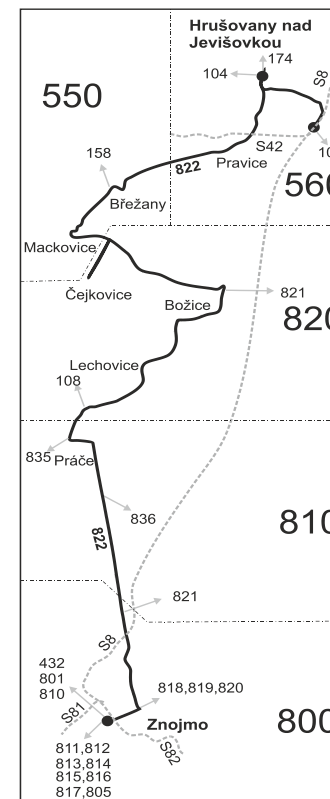

Úsek	Číslo spoje:	Zóna	Zastávka	232	234	236	238	240	242	244	246	248	250	252	254	
				Ⓢ	†	Ⓢ	Ⓢ	Ⓢ	Ⓢ	Ⓢ	Ⓢ	Ⓢ	Ⓢ	Ⓢ	Ⓢ	Ⓢ
	560		Hrušovany nad Jevišovkou, žel.st.	6:32		7:32	8:30	10:30	11:30	12:30	13:30	15:30	16:30	17:30	18:30	
	560		Hrabětice, rozc.1.0 (z)	6:34		7:34	8:32	10:32	11:32	12:32	13:32	15:32	16:32	17:32	18:32	
	560		Hrušovany nad Jevišovkou, cukrovar	}		}	}	}	}	}	}	}	}	}	}	
	560		Hrušovany nad Jevišovkou, st.statek (z)	6:36		7:36	8:34	10:34	11:34	12:34	13:34	15:34	16:34	17:34	18:34	
	560		Hrušovany nad Jevišovkou, lékárna	6:38		7:38	8:36	10:36	11:36	12:36	13:36	15:36	16:36	17:36	18:36	
	560		Hrušovany nad Jevišovkou, Lidická VÚPP	6:40	6:38	7:40	8:38	10:38	11:38	12:38	13:38	15:38	16:38	17:38	18:38	
	560		Hrušovany nad Jevišovkou, DAPO	}	}	}	}	}	}	}	}	}	}	}	}	
	560		Hrušovany nad Jevišovkou, Znojmská (z)	6:42	6:40		8:40			12:40					18:40	
	560		Pravice	6:45	6:43		8:43			12:43					18:43	
	550		Břežany, u hostince	6:48	6:46		8:46			12:46					18:46	
	550		Břežany, u pošty	6:50	6:48		8:48			12:48					18:48	
	550		Břežany, u statku (z)	6:51	6:49		8:49			12:49					18:49	
	550		Břežany, škola (z)	6:51	6:49		8:49			12:49					18:49	
	550		Mackovice, Břežanská	6:54	6:52		8:52			12:52					18:52	
	550		Mackovice, ObÚ	6:56	6:54		8:54			12:54					18:54	
	820		Čejkovice	7:00	6:58		8:58			12:58					18:58	
	820		Božice, Oseva (z)	7:05	7:03		9:03			13:03					19:03	
	820		Božice, škola	7:11	7:09		9:09			13:09					19:09	
	820		Božice, u pošty	7:12	7:10		9:10			13:10					19:10	
	820		Božice, České Křídlovce	7:15	7:13		9:13			13:13					19:13	
	820		Božice, u sklepů (z)	7:17	7:15		9:15			13:15					19:15	
	820		Borotice, Filipovice	7:19	7:17		9:17			13:17					19:17	
	820		Borotice	7:20	7:18		9:18			13:18					19:18	
	820		Lechovice, ObÚ	7:26	7:24		9:24			13:24					19:24	
			⇒ 108 Brno	7:26	7:26		9:26			13:26					19:26	
	820		Lechovice, ObÚ	7:28	7:28		9:28			13:28						
	810		Práče, škola	7:30	7:30		9:30			13:30						
	800		Dobšice, rest.	7:42	7:42		9:42			13:42						
	800		Znojmo, Brněnská sídl.	7:44	7:44		9:44			13:44						
	800		Znojmo, aut.nádr.	7:47	7:47		9:47			13:47						

Vysvětlivky:

- ⇒ spoje navazující na linku 822
- (z) zastávka celodenně na znamení
- }
- spojuje se s jinou trasou
- ♿ spoj s bezbariérově přístupným vozidlem
- Ⓢ jede v sobotu
- † jede v neděli a ve státem uznávané svátky
- **27** jede také 28.10. a 17.11.
- **69** nejede 28.10. a 17.11.

Vzhledem ke stavebnímu stavu zastávek nelze garantovat bezbariérový nástup do a výstup z vozidla na všech zastávkách.

Šťastnou cestu s IDS JMK