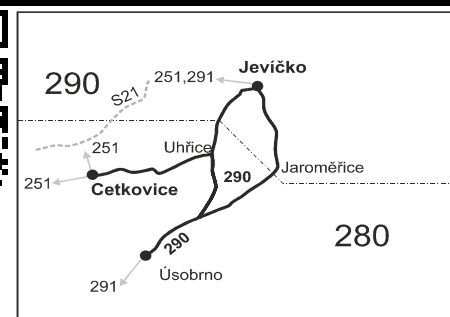

Vysvětlivky:

- ⇒ spoje navazující na linku 290
- (z) zastávka celodenně na znamení
- }
- ♿ spoj s bezbariérově přístupným vozidlem
- ⌘ jede v pracovních dnech
- Ⓞ jede v sobotu
- † jede v neděli a ve státem uznávané svátky
- ♠ Spoj v zastávce Jevíčko, nám. vyčká příjezdu linky 680861 z Mor. Třebové nejvýše 5 minut
- ♠ Spoj v zastávce Jevíčko, nám. vyčká příjezdu linky 680873 z Mor. Třebové nejvýše 5 minut.
- ♠ Spoj v zastávce Jaroměřice, rest. vyčká příjezdu linky 680873 z Mor. Třebové nejvýše 5 minut.
- A pokračuje jako linka 251 do zastávky Boskovice, nemocnice

Šťastnou cestu s IDS JMK

Vzhledem ke stavebnímu stavu zastávek nelze garantovat bezbariérový nástup do a výstup z vozidla na všech zastávkách.