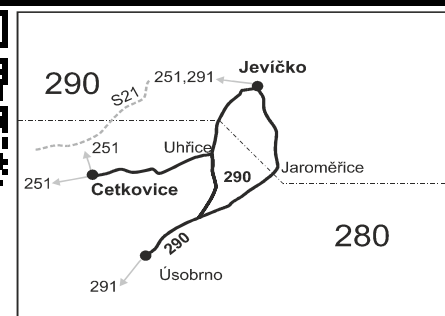

SOBOTA + NEDELE

203	201	207	205	209	217	213	211	215
♿	♿	♿	♿	⊕	⊕	+	⊕	⊕
6:51	6:51	9:51	9:51	11:51	13:56	15:51	15:51	19:01
6:52	6:52	9:52	9:52	11:52	13:57	15:52	15:52	19:02
6:55	6:55	9:55	9:55	11:55	14:00	15:55	15:55	19:05
6:56	6:56	9:56	9:56	11:56	14:01	15:56	15:56	19:06
7:01	7:01	10:01	10:01	12:01	14:06	16:01	16:01	19:11
7:02	7:02	10:02	10:02	12:02	14:07	16:02	16:02	19:12
7:04	7:04	10:04	10:04	12:04	14:09	16:04	16:04	19:14
	7:05		10:05			16:05		19:15
	7:06		10:06			16:06		19:16
	7:07		10:07			16:07		19:17
	7:10		10:10			16:10		19:20
	7:12		10:12			16:12		19:22
	7:14		10:14			16:14		19:24
	7:16		10:16			16:16		19:26
	}		}			}		}
	}		}			}		}
	7:19		10:19			16:19		19:29

Vysvětlivky:

- ⇒ spoje navazující na linku 290
- (z) zastávka celodenně na znamení
- }

Šťastnou cestu s IDS JMK

Vzhledem ke stavebnímu stavu zastávek nelze garantovat bezbariérový nástup do a výstup z vozidla na všech zastávkách.