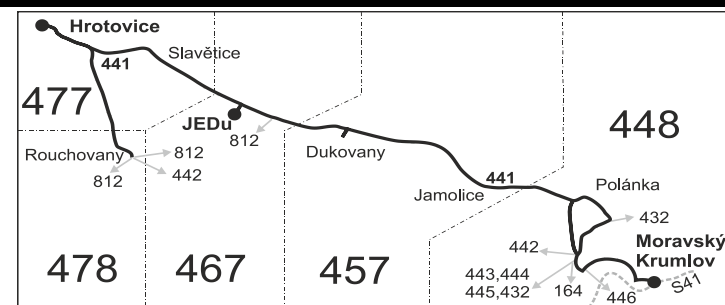

Vysvětlivky:

- ⇒ spoje navazující na linku 441
- (z) zastávka celodenně na znamení
- } spoj jede po jiné trase
- ♿ spoj s bezbariérově přístupným vozidlem
- ☒ jede v pracovních dnech
- Ⓢ jede v sobotu
- † jede v neděli a ve státem uznávané svátky

Šťastnou cestu s IDS JMK

X u spoje zastavujícího na těchto zastávkách, daná úseková jízdenka neplatí

Vzhledem ke stavebnímu stavu zastávek nelze garantovat bezbariérový nástup do a výstup z vozidla na všech zastávkách.