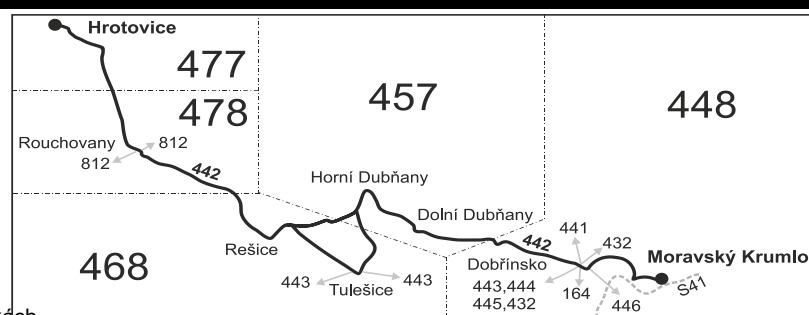

Vysvětlivky:

- ⇒ spoje navazující na linku 442
- (z) zastávka celodenně na znamení
- }

Šťastnou cestu s IDS JMK

T ze zastávky Rouchovany pokračuje dále jako linka 812 do zast. Tavíkovice, host.
Vzhledem ke stavebnímu stavu zastávek nelze garantovat bezbariérový nástup do a výstup z vozidla na všech zastávkách.