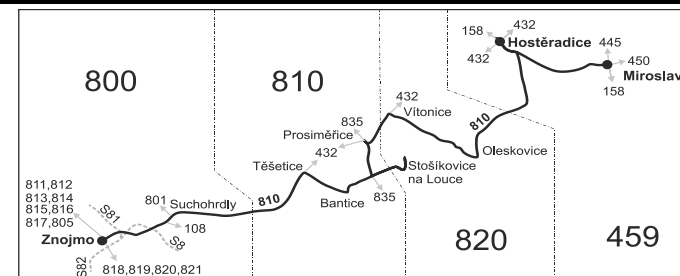

#### Vysvětlivky:

- ⇒ spoje navazující na linku 810
- (z) zastávka celodenně na znamení
- ♿ spoj s bezbariérově přístupným vozidlem
- ⚡ jede v pracovních dnech
- Ⓢ jede v sobotu
- † jede v neděli a ve státem uznávané svátky