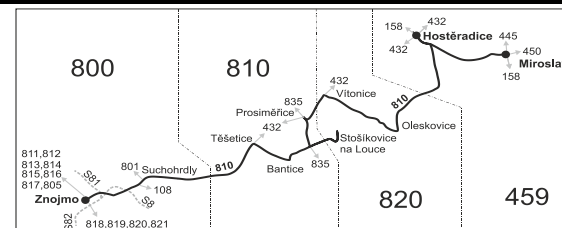

Vysvětlivky:

- ⇒ spoje navazující na linku 810
- (z) zastávka celodenně na znamení
- ⌘ spoj jede po jiné trase
- ♿ spoj s bezbariérově přístupným vozidlem
- ⌘ jede v pracovních dnech
- Ⓢ jede v sobotu
- † jede v neděli a ve státem uznávané svátky
- 50 nejede 27.10. a 29.10.

Šťastnou cestu s IDS JMK

Vzhledem ke stavebnímu stavu zastávek nelze garantovat bezbariérový nástup do a výstup z vozidla na všech zastávkách.

♦ Pozor !! Zastávka Olekřovice, u potoka - spoj odjíždí z přeložené zastávky, která se nachází na objížděné trase linky 810 u sklepu poblíž domu č.p. 102 v Olekřovicích !!

A ze zastávky Stoříkovice na Louce pokračuje dále jako linka 432 do zast. Znojmo, aut. nádr.