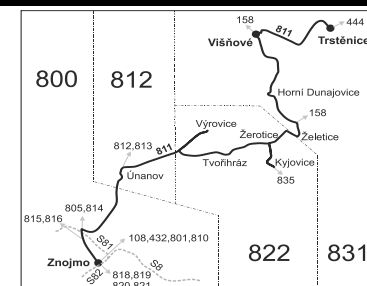

Vysvětlivky:

- ⇒ spoje navazující na linku 811
- (z) zastávka celodenně na znamení
- }