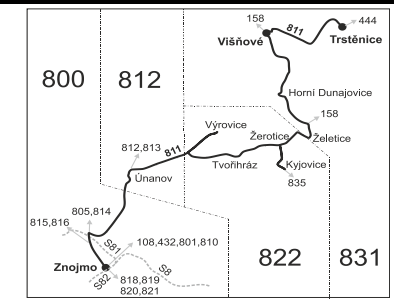

Vysvětlivky:

- ⇒ spoje navazující na linku 811
- (z) zastávka celodenně na znamení
- }

Vzhledem ke stavebnímu stavu zastávek nelze garantovat bezbariérový nástup do a výstup z vozidla na všech zastávkách.