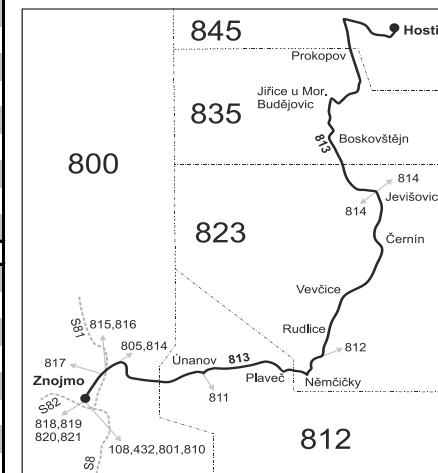

PRACOVNÍ DNY									SOBOTA + NEDĚLE				
Číslo spoje:		101	1	61	31	81	83	3	41	5	201	203	221	205	
Úsek	Zóna	Zastávka	☒ ♿	☒ ♿	☒ ♿	☒ ♿	☒	☒	☒ ♿	☒ ♿	Ⓢ ♿	Ⓢ ♿	Ⓢ ♿	Ⓢ ♿	
	800	Znojmo, aut.nádr.		5:12	6:22		10:52		14:52	16:52	18:52	8:52		14:52	18:52
	800	Znojmo, nám.Svobody lázně		5:17	6:27		10:57		14:57	16:57	18:57	8:57		14:57	18:57
	800	Znojmo, Přímětická Resslera		5:20	6:30		11:00		15:00	17:00	19:00	9:00		15:00	19:00
	800	Znojmo, Městský lesík		5:22	6:32		11:02		15:02	17:02	19:02	9:02		15:02	19:02
	812	Únanov, závod (z)		5:24	6:34		11:04		15:04	17:04	19:04	9:04		15:04	19:04
	812	Únanov, ObÚ		5:26	6:36		11:06		15:06	17:06	19:06	9:06		15:06	19:06
	812	Plaveč		5:32	6:42		11:12		15:12	17:12	19:12	9:12		15:12	19:12
	823	Němčičky, rozc.1.0 (z)		5:35	6:45		11:15		15:15	17:15	19:15	9:15		15:15	19:15
	823	Rudlice, u pomníku		5:38	6:48	8:38	11:18		15:18	17:18	19:18	9:18		15:18	19:18
	823	Rudlice, samota (z)		5:39	6:49	8:39	11:19		15:19	17:19	19:19	9:19		15:19	19:19
	823	Vevčice		5:42	6:52	8:42	11:22		15:22	17:22	19:22	9:22		15:22	19:22
	823	Černín, Závoda		5:46	6:56	8:46	11:26		15:26	17:26	19:26	9:26		15:26	19:26
	823	Černín, lávka		5:47	6:57	8:47	11:27		15:27	17:27	19:27	9:27		15:27	19:27
	823	Jevišovice, nám.	5:20	5:52	7:02	8:52	11:32	13:32	15:32	17:32	19:32	9:32	11:32	15:32	19:32
		⇒ 814 Biskupice-Pulkov					11:32		15:32	17:32	19:32				
	823	Jevišovice, odd.policie	5:21	5:53			11:33	13:33	15:33	17:33	19:33	9:33	11:33	15:33	19:33
	835	Boskovštejn, hájenka (z)	5:25	5:57			11:37	13:37	15:37	17:37	19:37	9:37	11:37	15:37	19:37
	835	Boskovštejn, pož.zbroj.	5:28	6:00			11:40	13:40	15:40	17:40	19:40	9:40	11:40	15:40	19:40
	835	Boskovštejn, stf.ZD	5:29	6:01			11:41	13:41	15:41	17:41	19:41	9:41	11:41	15:41	19:41
	835	Jiřice u Moravských Budějovic	5:32	6:04			11:44	13:44	15:44	17:44	19:44	9:44	11:44	15:44	19:44
	835	Prokopov	5:35	6:07			11:47	13:47	15:47	17:47	19:47	9:47	11:47	15:47	19:47
	845	Hostim, kříž.	5:37	6:09			11:49	13:49	15:49	17:49	19:49	9:49	11:49	15:49	19:49
	845	Hostim, nám.	5:38	6:10			11:50	13:50	15:50	17:50	19:50	9:50	11:50	15:50	19:50

Vysvětlivky:

- ⇒ spoje navazující na linku 813
- (z) zastávka celodenně na znamení
- ♿ spoj s bezbariérově přístupným vozidlem
- ☒ jede v pracovních dnech
- Ⓢ jede v sobotu
- † jede v neděli a ve státem uznávané svátky

Šťastnou cestu s IDS JMK

Vzhledem ke stavebnímu stavu zastávek nelze garantovat bezbariérový nástup do a výstup z vozidla na všech zastávkách.