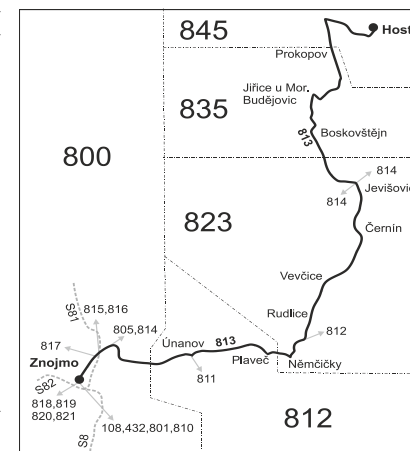

PRACOVNÍ DNY								SOBOTA + NEDELE			
Číslo spoje:		2	102	4	32	82	84	6	42	202	204	206	222
Úsek	Zóna	Zastávka	⌘ ♿	⌘ ♿	⌘ ♿	⌘ ♿	⌘ ♿	⌘ ♿	⌘ ♿	Ⓢ ♿	Ⓢ ♿	Ⓢ ♿	Ⓢ ♿
	845	Hostim, nám.	4:08	5:38	6:38		11:58	13:58	15:58	17:58			
	845	Hostim, kříž.	4:09	5:39	6:39		11:59	13:59	15:59	17:59			
	835	Prokopov	4:13	5:43	6:43		12:03	14:03	16:03	18:03			
	835	Jiřice u Moravských Budějovic	4:18	5:48	6:48		12:08	14:08	16:08	18:08			
	835	Boskovštejn, stř.ZD	4:20	5:50	6:50		12:10	14:10	16:10	18:10			
	835	Boskovštejn, pož.zbroj.	4:21	5:51	6:51		12:11	14:11	16:11	18:11			
	835	Boskovštejn, hájenka (z)	4:24	5:54	6:54		12:14	14:14	16:14	18:14			
	823	Jevišovice, odd.policie	4:28	5:58	6:58		12:18	14:18	16:18	18:18			
	823	Jevišovice, nám.	4:29	5:59	6:59	9:19	12:19	14:19	16:19	18:19			
		⇒ 814 Znojmo	4:29		7:09		12:19	14:19	16:19	18:19			
	823	Černín, lávka	4:34	6:04	7:04	9:24		14:24	16:24	18:24			
	823	Černín, Závoda	4:35	6:05	7:05	9:25		14:25	16:25	18:25			
	823	Vevčice	4:39	6:09	7:09	9:29		14:29	16:29	18:29			
	823	Rudlice, samota (z)	4:42	6:12	7:12	9:32		14:32	16:32	18:32			
	823	Rudlice, u pomníku	4:43	6:13	7:13	9:33		14:33	16:33	18:33			
	823	Němčičky, rozc.1.0 (z)	4:46	6:16	7:16	9:36		14:36	16:36	18:36			
	812	Plaveč	4:49	6:19	7:19	9:39		14:39	16:39	18:39			
	812	Únanov, ObÚ	4:55	6:25	7:25	9:45		14:45	16:45	18:45			
	812	Únanov, závod (z)	4:57	6:27	7:27	9:47		14:47	16:47	18:47			
	800	Znojmo, Městský lesík	4:59	6:29	7:29	9:49		14:49	16:49	18:49			
	800	Znojmo, Přímětická Resslerva	5:01	6:31	7:31	9:51		14:51	16:51	18:51			
	800	Znojmo, nám.Svobody lázně	5:04	6:34	7:34	9:54		14:54	16:54	18:54			
	800	Znojmo, Mariánské nám.	}	}	7:36	}	}	}	}	}			
	800	Znojmo, aut.nádr.	5:09	6:38	7:39	9:59		14:59	16:59	18:59			
		⇒ 108 Brno	5:12	6:42	7:42	10:12		15:12	17:12	19:12			
		⇒ 821 Božice	5:16	6:51				15:11	17:11	19:11			
											Ⓢ11:13		†17:11

Vysvětlivky:

1. ⇒ spoje navazující na linku 813
   - (z) zastávka celodenně na znamení
   - }
   - ♿ spoj s bezbariérově přístupným vozidlem
   - ⌘ jede v pracovních dnech
   - Ⓢ jede v sobotu
   - † jede v neděli a ve státem uznávané svátky
2. Vzhledem ke stavebnímu stavu zastávek nelze garantovat bezbariérový nástup do a výstup z vozidla na všech zastávkách.
3. Z ze zastávky Jevišovice, nám. pokračuje dále jako linka 814 do zast. Znojmo, aut. nádr.

Šťastnou cestu s IDS JMK