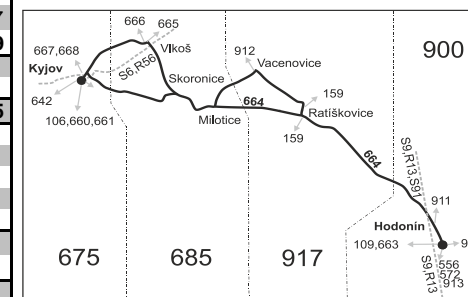

Linka 727664: Přepravu zajišťuje: BORS BUS s.r.o., Bratislavská 2284/26, 690 02 Břeclav (spoj 121)

Linka 728664: Přepravu zajišťuje: ČSAD Hodonín a.s., Brněnská 3883/48, 695 01 Hodonín (spoj 341)

PRACOVNÍ DNY

SOBOTA + NEDĚLE

201	363	205	207	209	211	213	341	215
⊕	⊕	⊕	⊕	⊕	⊕	⊕	⊕	⊕
4:30	6:30	8:30	12:30	14:30	16:30	18:30	20:30	22:30
4:34	6:34	8:34	12:34	14:34	16:34	18:34	20:34	22:34
4:36	6:36	8:36	12:36	14:36	16:36	18:36	20:36	22:36
4:38	6:38	8:38	12:38	14:38	16:38	18:38	20:38	22:38
4:39	6:39	8:39	12:39	14:39	16:39	18:39	20:39	22:39
4:42	6:42	8:42	12:42	14:42	16:42	18:42	20:42	22:42
4:46	6:46	8:46	12:46	14:46	16:46	18:46	20:46	22:46
4:48	6:48	8:48	12:48	14:48	16:48	18:48	20:48	22:48
4:51	6:51	8:51	12:51	14:51	16:51	18:51	20:51	22:51
4:53	6:53	8:53	12:53	14:53	16:53	18:53	20:53	22:53
4:54	6:54	8:54	12:54	14:54	16:54	18:54	20:54	22:54
4:55	6:55	8:55	12:55	14:55	16:55	18:55	20:55	22:55
4:58	6:58	8:58	12:58	14:58	16:58	18:58	20:58	22:58
5:00	7:00	9:00	13:00	15:00	17:00	19:00	21:00	23:00
5:02	7:02	9:02	13:02	15:02	17:02	19:02	21:02	23:02
5:05	7:05	9:05	13:05	15:05	17:05	19:05	21:05	23:05
5:07	7:07	9:07	13:07	15:07	17:07	19:07	21:07	23:07
5:09	7:09	9:09	13:09	15:09	17:09	19:09	21:09	23:09
5:17								
5:20								
5:26								