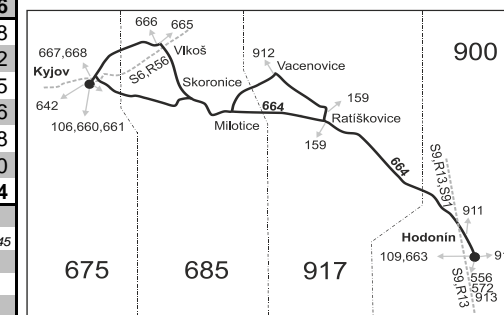

SOBOTA + NEDĚLE

362	204	206	208	210	212	214	216	218
♂†	♂†	♂†	♂†	♂†	♂†	♂†	♂†	♂†
	6:40							
	6:42							
4:39	6:44	9:49	12:44	14:44	16:44	18:44	20:44	22:39
	6:49							
}	}	}	}	}	}	}	}	}
4:45	6:50	9:55	12:50	14:50	16:50	18:50	20:50	22:45
4:47	6:52	9:57	12:52	14:52	16:52	18:52	20:52	22:47
4:49	6:54	9:59	12:54	14:54	16:54	18:54	20:54	22:49
}	}	}	}	}	}	}	}	}
4:52	6:57	10:02	12:57	14:57	16:57	18:57	20:57	22:52
4:54	6:59	10:04	12:59	14:59	16:59	18:59	20:59	22:54
4:56	7:01	10:06	13:01	15:01	17:01	19:01	21:01	22:56
4:59	7:04	10:09	13:04	15:04	17:04	19:04	21:04	22:59
5:00	7:05	10:10	13:05	15:05	17:05	19:05	21:05	23:00
5:01	7:06	10:11	13:06	15:06	17:06	19:06	21:06	23:01
5:03	7:08	10:13	13:08	15:08	17:08	19:08	21:08	23:03
}	}	}	}	}	}	}	}	}
5:06	7:11	10:16	13:11	15:11	17:11	19:11	21:11	23:06
5:08	7:13	10:18	13:13	15:13	17:13	19:13	21:13	23:08
5:12	7:17	10:22	13:17	15:17	17:17	19:17	21:17	23:12
5:15	7:20	10:25	13:20	15:20	17:20	19:20	21:20	23:15
5:16	7:21	10:26	13:21	15:21	17:21	19:21	21:21	23:16
5:18	7:23	10:28	13:23	15:23	17:23	19:23	21:23	23:18
5:20	7:25	10:30	13:25	15:25	17:25	19:25	21:25	23:20
5:24	7:29	10:34	13:29	15:29	17:29	19:29	21:29	23:24
♂ 27 5:38	7:38		13:38	15:38	17:38	19:38		♂ 82 23:45

Vysvětlivky:

- ⇒ spoje navazující na linku 664
- (z) zastávka celodenně na znamení
- }

- † jede v neděli a ve státem uznávané svátky
- ♂ 27 jede také 28.9., 28.10. a 17.11.
- ♂ 48 jede také 27.9., 27.10. a 16.11.
- ♂ 82 jede také 4.7. a 5.7.

Vzhledem ke stavebnímu stavu zastávek nelze garantovat bezbariérový nástup do a výstup z vozidla na všech zastávkách.

Šťastnou cestu s IDS JMK