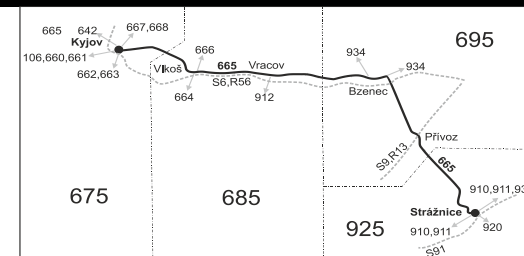

Vysvětlivky:

- ⇒ spoje navazující na linku 665
- ↳ spoje na sebe navazují bez přestupu

- (z) zastávka celodenně na znamení
- }
- spojuje se po jiné trase
- ↻ spoj s bezbariérově přístupným vozidlem
- × jede v pracovních dnech
- ① jede v pondělí
- ② jede v úterý
- ③ jede ve středu

Šťastnou cestu s IDS JMK

- ④ jede ve čtvrtek
- ⑤ jede v pátek
- 44 nejede 16.11. a 17.11.
- 49 jede také 16.11.