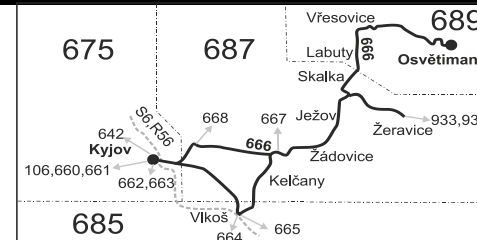

Vysvětlivky:

- ⇒ spoje navazující na linku 666
- (z) zastávka celodenně na znamení
- ∩ spoj jede po jiné trase
- ♣ spoj s bezbariérově přístupným vozidlem
- ♣ jede v pracovních dnech
- ⊕ jede v sobotu
- † jede v neděli a ve státem uznávané svátky
- Cestujícím, kteří projíždějí linkou 666 zónu 685, není tato zóna započítána do jízdného.

Vzhledem ke stavebnímu stavu zastávek nelze garantovat bezbariérový nástup do a výstup z vozidla na všech zastávkách.