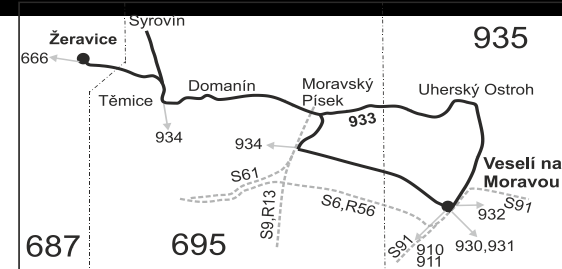

SOBOTA + NEDELE

201	261	203	205	263	207
⌘†	⌘†	⌘†	⌘†	†35	⌘†
⌘	⌘	⌘	⌘	⌘	⌘
	7:12	11:12	15:12	17:35	19:12
	7:14	11:14	15:14	17:37	19:14
	}	}	}	}	}
	}	}	}	}	}
	}	}	}	}	}
	}	}	}	}	}
	7:20	11:20	15:20	17:43	19:20
	7:22	11:22	15:22	17:45	19:22
				18:07	
				17:49	
	7:27	11:27	15:27		19:27
	7:29	11:29	15:29		19:29
	7:29	11:29	15:29		19:29
	7:34	11:34	15:34		19:34
	7:36	11:36	15:36		19:36
4:43	7:37	11:37	15:37		19:37
4:45	7:39	11:39	15:39		
4:47	7:41	11:41	15:41		
4:48					
4:47	7:41	11:41	15:41		
4:49	7:43	11:43	15:43		
4:51	7:45	11:45	15:45		
4:53	7:47	11:47	15:47		
4:58	7:52	11:52	15:52		
4:59	7:54	11:54	15:54		
4:59					

Vysvětlivky:

- ⇒ spoje navazující na linku 933
- (z) zastávka celodenně na znamení
- }
- ⌘ spoj s bezbariérově přístupným vozidlem
- ⌘ jede v pracovních dnech
- ⌘† jede v sobotu
- † jede v neděli a ve státem uznávané svátky
- **35** nejede 17.11.