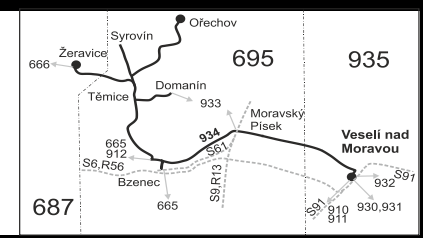

Vysvětlivky:

- ⇒ spoje navazující na linku 934
- (z) zastávka celodenně na znamení
- ∩ spoj jede po jiné trase
- ⌘ spoj s bezbariérově přístupným vozidlem
- ⌘ jede v pracovních dnech
- ⊙ jede v sobotu
- † jede v neděli a ve státem uznávané svátky
- X u spoje zastávajícího na těchto zastávkách, daná úseková jízdenka neplatí

Vzhledem ke stavebnímu stavu zastávek nelze garantovat bezbariérový nástup do a výstup z vozidla na všech zastávkách.