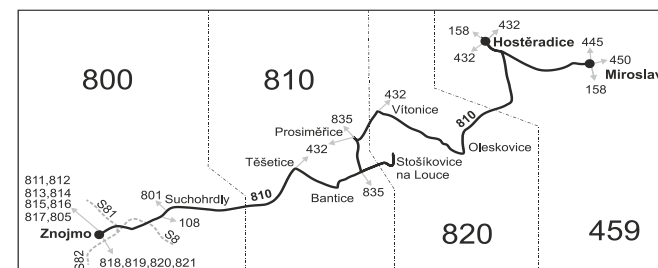

Vysvětlivky:

- ⇒ spoje navazující na linku 810
- (z) zastávka celodenně na znamení
- }

- Ⓞ jede v sobotu
- † jede v neděli a ve státech uznávané svátky
- Vzhledem ke stavebnímu stavu zastávek nelze garantovat bezbariérový nástup do a výstup z vozidla na všech zastávkách.
- X u spoje zastavujícího na těchto zastávkách, daná úseková jízdenka neplatí

Šťastnou cestu s IDS JMK