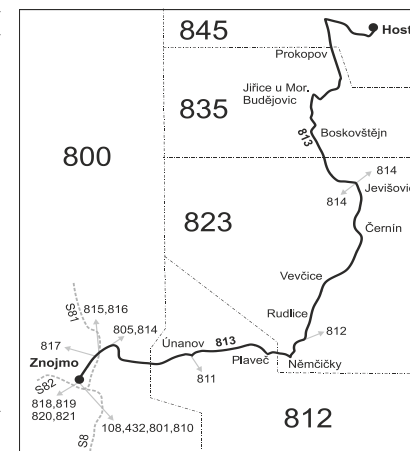

Linka 727813: Přepravu zajišťuje: BDS-BUS, s.r.o., Vlkovská 334, 595 01 Velká Bíteš (spoj 102)

Linka 728813: Přepravu zajišťuje: ADOSA a.s., Zastávcká 1030, 665 01 Rosice (spoj 222)

		PRACOVNÍ DNY								SOBOTA + NEDELE				
Číslo spoje:		2	102	4	32	82	84	6	42	202	204	206	222	
Úsek	Zóna	Zastávka	⌘ ♿	⌘ ♿	⌘ ♿	⌘ ♿	⌘ ♿	⌘ ♿	⌘ ♿	Ⓢ ♿	Ⓢ ♿	Ⓢ ♿Z	Ⓢ ♿	
	845	Hostim, nám.	4:08	5:38	6:38		11:58	13:58	15:58	17:58	4:58	9:58	11:58	15:50
	845	Hostim, kříž.	4:09	5:39	6:39		11:59	13:59	15:59	17:59	4:59	9:59	11:59	15:51
	835	Prokopov	4:13	5:43	6:43		12:03	14:03	16:03	18:03	5:03	10:03	12:03	15:55
	835	Jiřice u Moravských Budějovic	4:18	5:48	6:48		12:08	14:08	16:08	18:08	5:08	10:08	12:08	16:00
	835	Boskovštejn, stř.ZD	4:20	5:50	6:50		12:10	14:10	16:10	18:10	5:10	10:10	12:10	16:02
	835	Boskovštejn, pož.zbroj.	4:21	5:51	6:51		12:11	14:11	16:11	18:11	5:11	10:11	12:11	16:03
	835	Boskovštejn, hájenka (z)	4:24	5:54	6:54		12:14	14:14	16:14	18:14	5:14	10:14	12:14	16:06
	823	Jevišovice, odd.policie	4:28	5:58	6:58		12:18	14:18	16:18	18:18	5:18	10:18	12:18	16:10
	823	Jevišovice, nám.	4:29	5:59	6:59	9:19	12:19	14:19	16:19	18:19	5:19	10:19	12:19	16:11
		⇒ 814 Znojmo	4:29		7:09		12:19	14:19	16:19	18:19			12:19	
	823	Černín, lávka	4:34	6:04	7:04	9:24		14:24	16:24	18:24	5:24	10:24		16:16
	823	Černín, Závoda	4:35	6:05	7:05	9:25		14:25	16:25	18:25	5:25	10:25		16:17
	823	Vevčice	4:39	6:09	7:09	9:29		14:29	16:29	18:29	5:29	10:29		16:21
	823	Rudlice, samota (z)	4:42	6:12	7:12	9:32		14:32	16:32	18:32	5:32	10:32		16:24
	823	Rudlice, u pomníku	4:43	6:13	7:13	9:33		14:33	16:33	18:33	5:33	10:33		16:25
	823	Němčičky, rozc.1.0 (z)	4:46	6:16	7:16	9:36		14:36	16:36	18:36	5:36	10:36		16:28
	812	Plaveč	4:49	6:19	7:19	9:39		14:39	16:39	18:39	5:39	10:39		16:31
	812	Únanov, ObÚ	4:55	6:25	7:25	9:45		14:45	16:45	18:45	5:45	10:45		16:37
	812	Únanov, závod (z)	4:57	6:27	7:27	9:47		14:47	16:47	18:47	5:47	10:47		16:39
	800	Znojmo, Městský lesík	4:59	6:29	7:29	9:49		14:49	16:49	18:49	5:49	10:49		16:41
	800	Znojmo, Přímětická Resslera	5:01	6:31	7:31	9:51		14:51	16:51	18:51	5:51	10:51		16:43
	800	Znojmo, nám.Svobody lázně	5:04	6:34	7:34	9:54		14:54	16:54	18:54	5:54	10:54		16:45
	800	Znojmo, Mariánské nám.	}	}	7:36	}	}	}	}	}	}	}	}	}
	800	Znojmo, aut.nádr.	5:09	6:38	7:39	9:59		14:59	16:59	18:59	5:59	10:59		16:49
		⇒ 108 Brno	5:12	6:42	7:42	10:12		15:12	17:12	19:12				17:12
		⇒ 821 Božice	5:16	6:51				15:11	17:11	19:11		Ⓢ11:13		†17:11