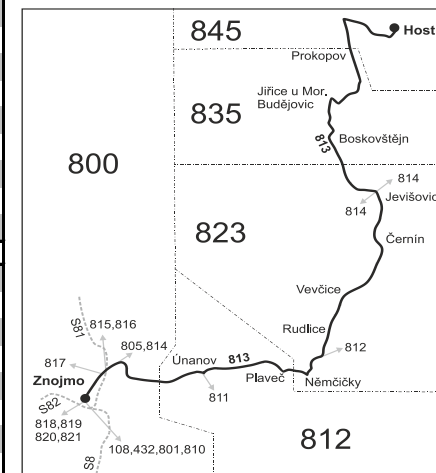

SOBOTA + NEDĚLE

201	203	221	205
⌘† ♿	⌘† ♿	⌘† ♿	⌘† ♿
8:52		14:52	18:52
8:57		14:57	18:57
9:00		15:00	19:00
9:02		15:02	19:02
9:04		15:04	19:04
9:06		15:06	19:06
9:12		15:12	19:12
9:15		15:15	19:15
9:18		15:18	19:18
9:19		15:19	19:19
9:22		15:22	19:22
9:26		15:26	19:26
9:27		15:27	19:27
9:32	11:32	15:32	19:32
9:33	11:33	15:33	19:33
9:37	11:37	15:37	19:37
9:40	11:40	15:40	19:40
9:41	11:41	15:41	19:41
9:44	11:44	15:44	19:44
9:47	11:47	15:47	19:47
9:49	11:49	15:49	19:49
9:50	11:50	15:50	19:50

Vysvětlivky:

- ⇒ spoje navazující na linku 813
- (z) zastávka celodenně na znamení
- ♿ spoj s bezbariérově přístupným vozidlem
- ⌘ jede v pracovních dnech
- ⌘† jede v sobotu
- † jede v neděli a ve státem uznávané svátky

Šťastnou cestu s IDS JMK

Vzhledem ke stavebnímu stavu zastávek nelze garantovat bezbariérový nástup do a výstup z vozidla na všech zastávkách.